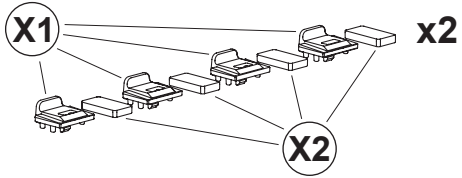

TOOMAX®

BIOS MIDI

Art. 309 cm 97x37x165h | in 38,2x14,6x65h

BIOS MIDI

Art. 309 cm 97x37x165h | in 38,2x14,6x65h

<p>Z</p>  <p>PZ / PCS 2</p>	<p>B</p>  <p>PZ / PCS 6</p>	<p>C</p>  <p>PZ / PCS 6</p>	
<p>D</p>  <p>PZ / PCS 2</p>	<p>V</p>  <p>PZ / PCS 1</p>	<p>E1 E2 E3 E4</p>  <p>PZ / PCS 2</p>	
<p>H1</p>  <p>H2</p> <p>PZ / PCS 3</p>	<p>P</p>  <p>PZ / PCS 3</p>	<p>X1 X2</p>  <p>PZ / PCS 2</p>	
<p>M</p>  <p>PZ / PCS 2</p>	<p>N</p>  <p>PZ / PCS 3</p>	<p>Q</p>  <p>PZ / PCS 1</p>	<p>S1</p>  <p>S2</p> <p>PZ / PCS 1</p>

1

2

3

B

x2

S1

x1

4