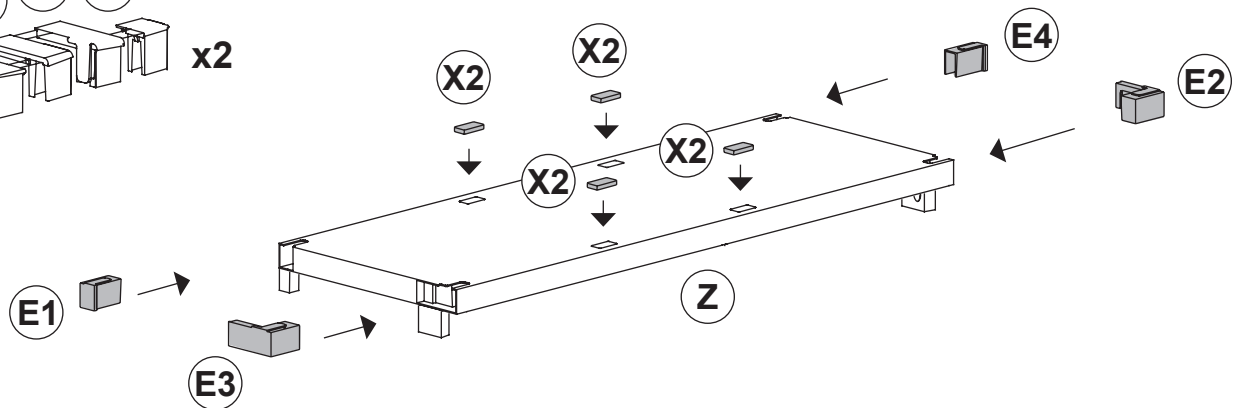

TOOMAX®

BIOS MIDI

Art. 309 cm 97x37x165h | in 38,2x14,6x65h

BIOS MIDI

Art. 309 cm 97x37x165h | in 38,2x14,6x65h

<p>Z</p>  <p>PZ / PCS 2</p>	<p>B</p>  <p>PZ / PCS 6</p>	<p>C</p>  <p>PZ / PCS 6</p>	
<p>D</p>  <p>PZ / PCS 2</p>	<p>V</p>  <p>PZ / PCS 1</p>	<p>E1 E2 E3 E4</p>  <p>PZ / PCS 2</p>	
<p>H1</p>  <p>H2</p> <p>PZ / PCS 3</p>	<p>P</p>  <p>PZ / PCS 3</p>	<p>X1 X2</p>  <p>PZ / PCS 2</p>	
<p>M</p>  <p>PZ / PCS 2</p>	<p>N</p>  <p>PZ / PCS 3</p>	<p>Q</p>  <p>PZ / PCS 1</p>	<p>S1</p>  <p>S2</p> <p>PZ / PCS 1</p>

1

2

3

B

x2

S1

x1

4