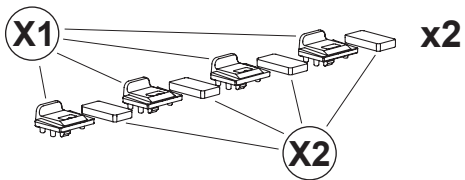

TOOMAX®

BIOS MIDI

Art. 309 cm 97x37x165h | in 38,2x14,6x65h

BIOS MIDI

Art. 309 cm 97x37x165h | in 38,2x14,6x65h

<p>Z</p>  <p>PZ / PCS 2</p>	<p>B</p>  <p>PZ / PCS 6</p>	<p>C</p>  <p>PZ / PCS 6</p>	
<p>D</p>  <p>PZ / PCS 2</p>	<p>V</p>  <p>PZ / PCS 1</p>	<p>E1 E2 E3 E4</p>  <p>PZ / PCS 2</p>	
<p>H1</p>  <p>H2</p> <p>PZ / PCS 3</p>	<p>P</p>  <p>PZ / PCS 3</p>	<p>X1 X2</p>  <p>PZ / PCS 2</p>	
<p>M</p>  <p>PZ / PCS 2</p>	<p>N</p>  <p>PZ / PCS 3</p>	<p>Q</p>  <p>PZ / PCS 1</p>	<p>S1</p>  <p>S2</p> <p>PZ / PCS 1</p>

1

2

3

B

x2

S1

x1

4