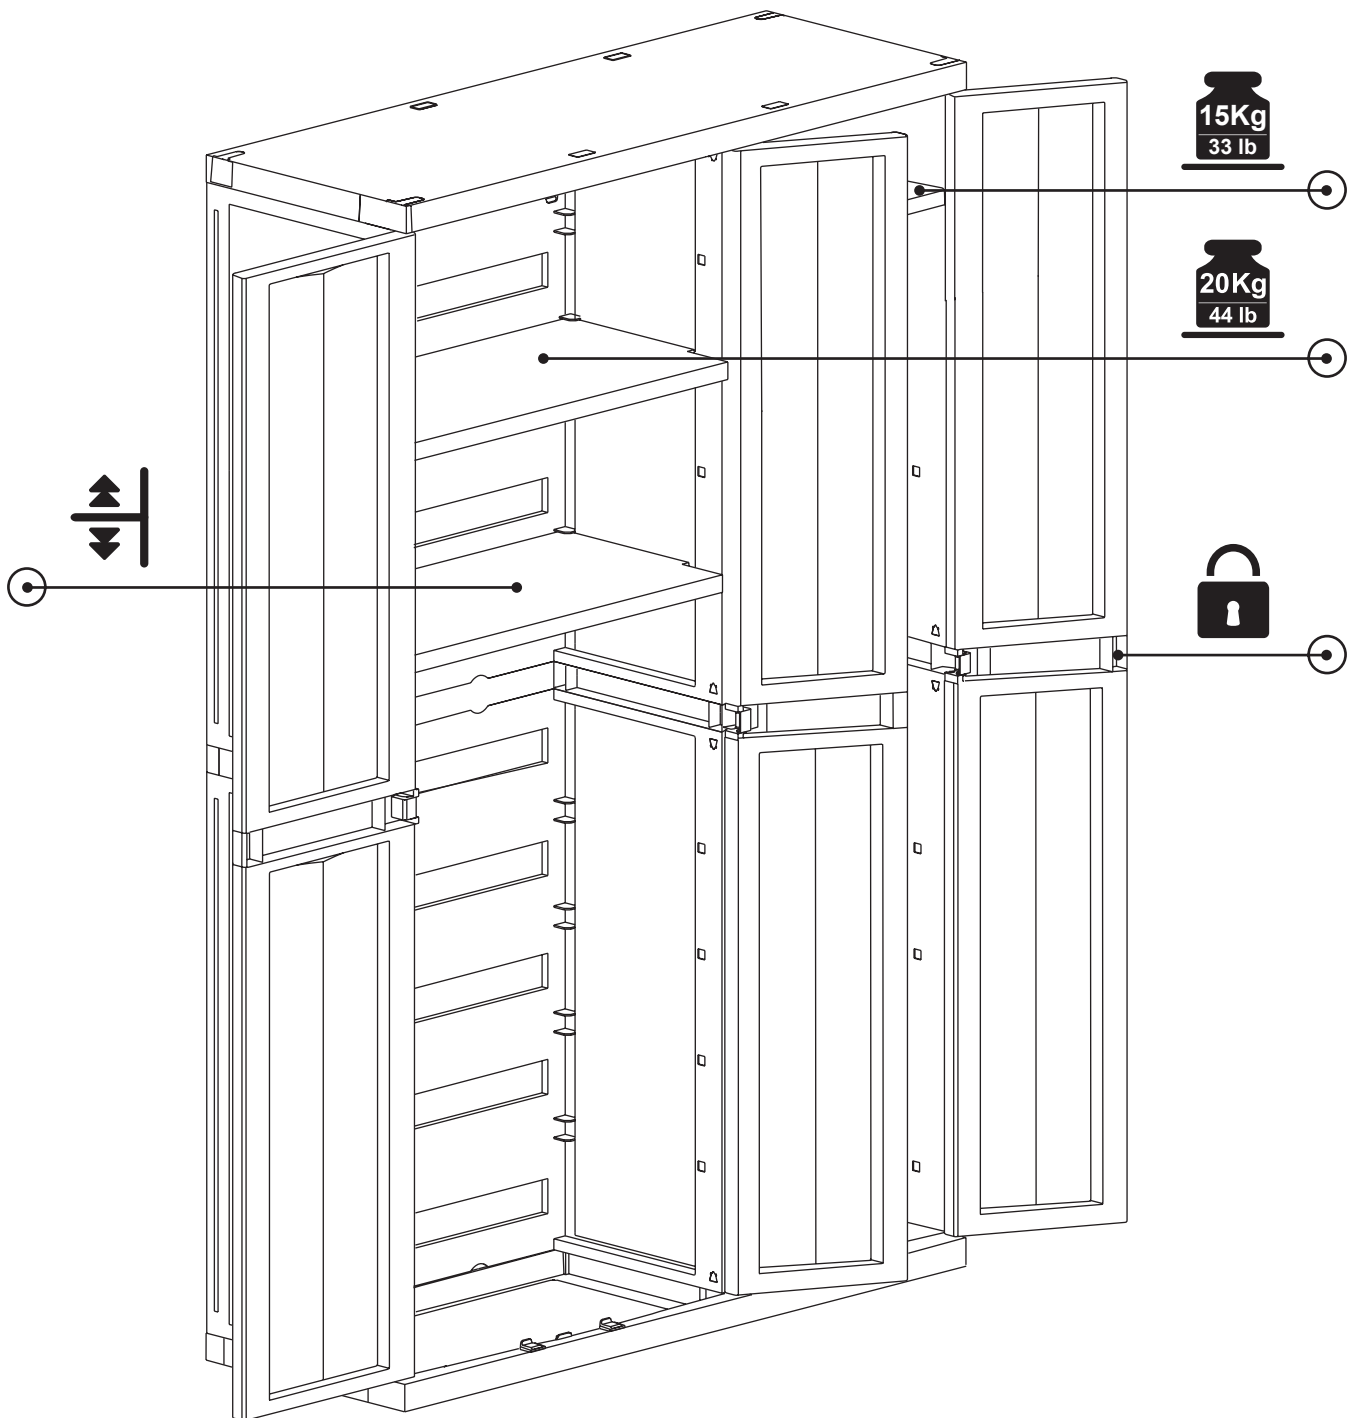

TOOMAX®

BIOS MIDI

Art. 309 cm 97x37x165h | in 38,2x14,6x65h

BIOS MIDI

Art. 309 cm 97x37x165h | in 38,2x14,6x65h

<p>Z</p>  <p>PZ / PCS 2</p>	<p>B</p>  <p>PZ / PCS 6</p>	<p>C</p>  <p>PZ / PCS 6</p>	
<p>D</p>  <p>PZ / PCS 2</p>	<p>V</p>  <p>PZ / PCS 1</p>	<p>E1 E2 E3 E4</p>  <p>PZ / PCS 2</p>	
<p>H1</p>  <p>H2</p> <p>PZ / PCS 3</p>	<p>P</p>  <p>PZ / PCS 3</p>	<p>X1 X2</p>  <p>PZ / PCS 2</p>	
<p>M</p>  <p>PZ / PCS 2</p>	<p>N</p>  <p>PZ / PCS 3</p>	<p>Q</p>  <p>PZ / PCS 1</p>	<p>S1</p>  <p>S2</p> <p>PZ / PCS 1</p>

1

2

3

B

x2

S1

x1

4