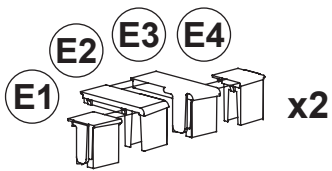

TOOMAX®

BIOS MIDI

Art. 309 cm 97x37x165h | in 38,2x14,6x65h

BIOS MIDI

Art. 309 cm 97x37x165h | in 38,2x14,6x65h

<p>Z</p>  <p>PZ / PCS 2</p>	<p>B</p>  <p>PZ / PCS 6</p>	<p>C</p>  <p>PZ / PCS 6</p>	
<p>D</p>  <p>PZ / PCS 2</p>	<p>V</p>  <p>PZ / PCS 1</p>	<p>E1 E2 E3 E4</p>  <p>PZ / PCS 2</p>	
<p>H1</p>  <p>H2</p> <p>PZ / PCS 3</p>	<p>P</p>  <p>PZ / PCS 3</p>	<p>X1 X2</p>  <p>PZ / PCS 2</p>	
<p>M</p>  <p>PZ / PCS 2</p>	<p>N</p>  <p>PZ / PCS 3</p>	<p>Q</p>  <p>PZ / PCS 1</p>	<p>S1</p>  <p>S2</p> <p>PZ / PCS 1</p>

1

2

3

B

x2

S1

x1

4