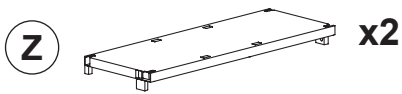

TOOMAX®

BIOS MIDI

Art. 309 cm 97x37x165h | in 38,2x14,6x65h

BIOS MIDI

Art. 309 cm 97x37x165h | in 38,2x14,6x65h

<p>Z</p>  <p>PZ / PCS 2</p>	<p>B</p>  <p>PZ / PCS 6</p>	<p>C</p>  <p>PZ / PCS 6</p>	
<p>D</p>  <p>PZ / PCS 2</p>	<p>V</p>  <p>PZ / PCS 1</p>	<p>E1 E2 E3 E4</p>  <p>PZ / PCS 2</p>	
<p>H1</p>  <p>H2</p> <p>PZ / PCS 3</p>	<p>P</p>  <p>PZ / PCS 3</p>	<p>X1 X2</p>  <p>PZ / PCS 2</p>	
<p>M</p>  <p>PZ / PCS 2</p>	<p>N</p>  <p>PZ / PCS 3</p>	<p>Q</p>  <p>PZ / PCS 1</p>	<p>S1</p>  <p>S2</p> <p>PZ / PCS 1</p>

1

2

3

B

x2

S1

x1

4