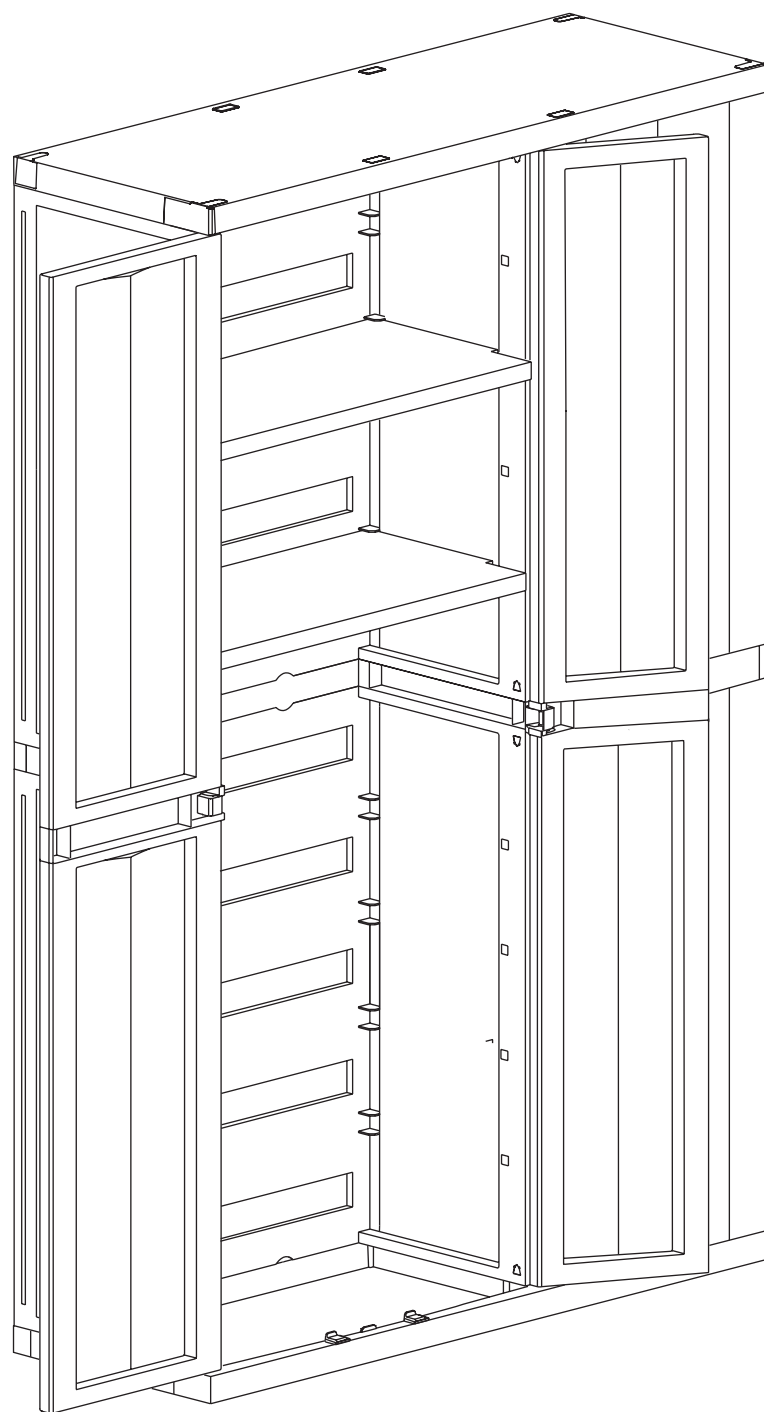

TOOMAX®

BIOS MIDI

Art. 309 cm 97x37x165h | in 38,2x14,6x65h

BIOS MIDI

Art. 309 cm 97x37x165h | in 38,2x14,6x65h

<p>Z</p>  <p>PZ / PCS 2</p>	<p>B</p>  <p>PZ / PCS 6</p>	<p>C</p>  <p>PZ / PCS 6</p>	
<p>D</p>  <p>PZ / PCS 2</p>	<p>V</p>  <p>PZ / PCS 1</p>	<p>E1 E2 E3 E4</p>  <p>PZ / PCS 2</p>	
<p>H1</p>  <p>H2</p> <p>PZ / PCS 3</p>	<p>P</p>  <p>PZ / PCS 3</p>	<p>X1 X2</p>  <p>PZ / PCS 2</p>	
<p>M</p>  <p>PZ / PCS 2</p>	<p>N</p>  <p>PZ / PCS 3</p>	<p>Q</p>  <p>PZ / PCS 1</p>	<p>S1</p>  <p>S2</p> <p>PZ / PCS 1</p>

1

2

3

B

x2

S1

x1

4