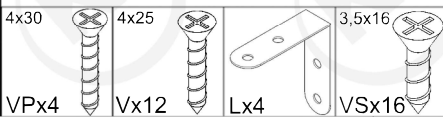

# PR 620

40 minutes

USING TOOLS

USING HARDWARE

VPx4

Vx12

Lx4

VSx16