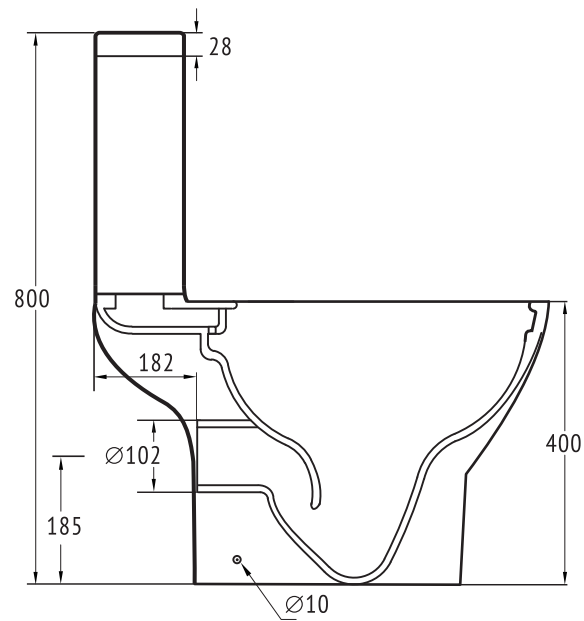

XC321

unit: mm

Article	ceramic toilet, rimless			Unit	mm	日期 Date	2022-12-5
Material	ceramic	Weight	XX / XX ±x kgs(n.w./g.w.)			页数 Sheet	1-1