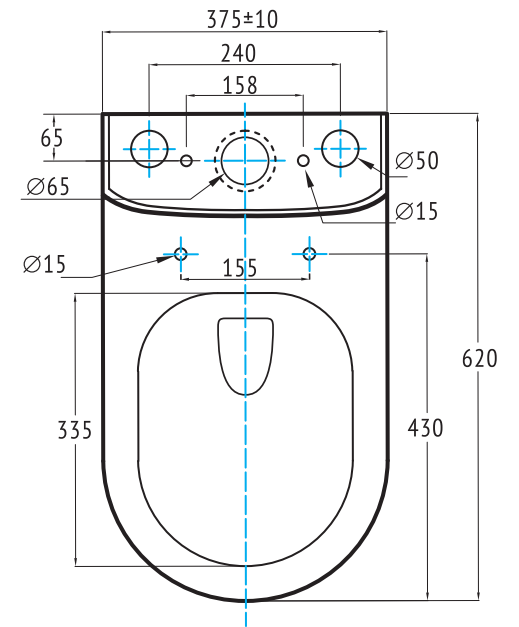

XC321

unit: mm

Article	ceramic toilet, rimless			Unit	mm	日期 Date	2022-12-5
Material	ceramic	Weight	XX / XX ±x kgs(n.w./g.w.)			页数 Sheet	1-1