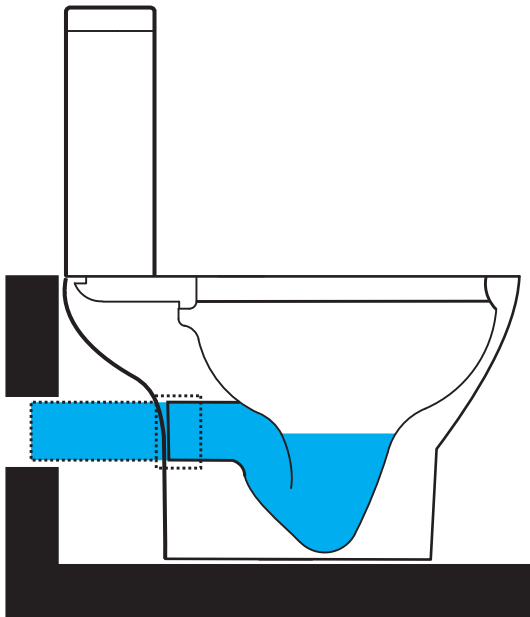

XC321

unit: mm

Article	ceramic toilet, rimless			Unit	mm	日期 Date	2022-12-5
Material	ceramic	Weight	XX / XX ±x kgs(n.w./g.w.)			页数 Sheet	1-1