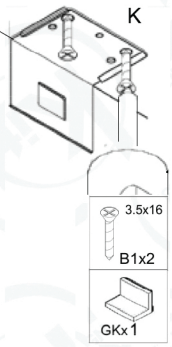

USING TOOLS

P x 8

K x 12

F x 8

T x 20

N x 20

BAP x 4

4.0*20

B7 x 8

3.5*16

B1 x 2

GK x 1

TP x 8

1

2

3

4

5

6

PLASTIC COVER CAPS FOR SCREWS

A**B**

Κεντρικά Γραφεία:

Λ. Αθηνών 171 & Αγων. Στρατοπέδου 124, Χαϊδάρι, τκ. 12461

Τηλ.: 210 5819828, 210 5810623, 210 5321432,