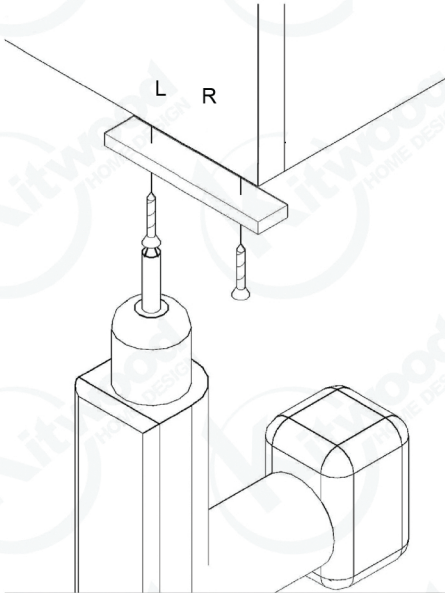

4

5

6

PLASTIC COVER CAPS FOR SCREWS

A**B**

Κεντρικά Γραφεία:

Λ. Αθηνών 171 & Αγων. Στρατοπέδου 124, Χαϊδάρι, τκ. 12461

Τηλ.: 210 5819828, 210 5810623, 210 5321432,