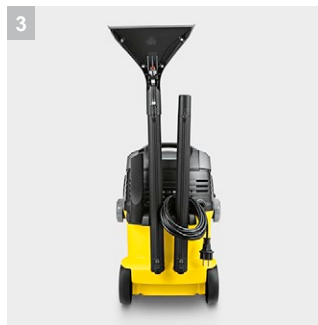

SE 5.100

Υγιεινή καθαριότητα σε πατώματα, χαλιά, μοκέτες και σαλόνια. Μπορεί επίσης να χρησιμοποιηθεί σαν σκούπα υγρών και στερεών.

1 Σύστημα 2 κάδων

- Ξεχωριστοί κάδοι καθαρού και ακάθαρτου νερού
- Εύκολο γέμισμα και άδειασμα

2 Τεχνολογία ακροφυσίου Kärcher

- Οι καθαρισμένες επιφάνειες στεγνώνουν κατά 50% γρηγορότερα

3 Πρακτική αποθήκευση των εξαρτημάτων

- Ασφαλής και πρακτική αποθήκευση στο μηχάνημα

4 Ελκυστικός σχεδιασμός με μεγάλα κουμπιά και κλείδωμα

- Για εύκολο χειρισμό

SE 5.100

- Σύστημα 2 σε 1 με ενσωματωμένο σωλήνα ψεκασμού αναρρόφησης
- Τεχνολογία ακροφυσίου Kärcher: μειώνει το χρόνο στεγνώματος κατά 50%
- Επίπεδο πτυχωτό φίλτρο για συνεχή υγρή και ξηρή αναρρόφηση