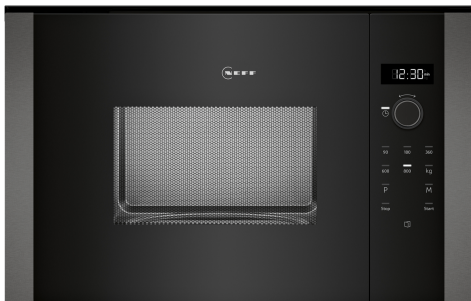

N 50, ΕΝΤΟΙΧΙΖΟΜΕΝΟΣ ΦΟΥΡΝΟΣ
ΜΙΚΡΟΚΥΜΑΤΩΝ, GRAPHITE-GREY
HLAWD23G0

Φούρνος μικροκυμάτων για άνοιγμα ύψους 38 cm - πάντα στην υπηρεσία σας και παρόλα αυτά αθέατος.

- ✓ Πλευρικό άνοιγμα πόρτας - με σύστημα έξυπνης συστροφής για την εγκατάσταση της συσκευής σε υψωμένο σημείο.
- ✓ Οθόνη LED - απλή, άμεση για εύκολη ανάγνωση.
- ✓ Κουμπιά ελέγχου & Πλήκτρα αφής - επιλέξτε το σωστό πρόγραμμα με τη διαίσθησή σας.
- ✓ Αυτόματα προγράμματα - Ο προσωπικός σας βοηθός στη κουζίνα με τις κατάλληλες πάντα αυτόματες ρυθμίσεις.
- ✓ LED φωτισμός - εξαιρετικός φωτισμός εκεί ακριβώς που τον έχετε ανάγκη.

Χαρακτηριστικά

Τεχνικά στοιχεία

Έλεγχος συσκευής: Ηλεκτρονικό
Διαστάσεις Εσωτερικής μονάδας: (ΥxΠxB): 382 x 594 x 317 mm
Διαστάσεις εσωτερικού χώρου: 201.0 x 308.0 x 282.0 mm
Μήκος καλωδίου ηλεκτρικής παροχής: 130.0 cm
Καθαρό βάρος: 16.6 kg
Μεικτό βάρος: 18.9 kg
Κωδικός EAN: 4242004262299
Μέγιστη ισχύς μικροκυμάτων: 800 W
Ονομαστική ισχύς: 1270 W
Ηλεκτρικό ρεύμα: 10 A
Τάση: 220-230 V
Συχνότητα: 50 Hz
Τύπος πρίζας: Τριζα Gardy με γείωση

**N 50, ΕΝΤΟΙΧΙΖΟΜΕΝΟΣ ΦΟΥΡΝΟΣ
ΜΙΚΡΟΚΥΜΑΤΩΝ, GRAPHITE-GREY
H1AWD23G0**

Χαρακτηριστικά

Τύπος φούρνου/Συστήματα θέρμανσης

- Μέγιστη ισχύς: 800 W; 5 βαθμίδες ισχύος μικροκυμάτων: (90 W, 180 W, 360 W, 600 W, 800 W)
- Χωρητικότητα φούρνου : 20 l

Σχεδιασμός

- Graphite Grey
- Οθόνη LED
- Πλήρως βυθιζόμενοι διακόπτες, Touch Control, Περιστροφικός κεντρικός βυθιζόμενος διακόπτης
- Εσωτερική επιφάνεια φούρνου από ανοξείδωτο χάλυβα

Άνεση:

- Ηλεκτρονικό ρολόι Easy Clock
- 4 προγράμματα απόψυξης και 3 προγράμματα μαγειρέματος στη λειτουργία μικροκυμάτων
- 1 θέση μνήμης για αγαπημένα προγράμματα συχνής χρήσης
- 25.5 cm γυάλινος περιστρεφόμενος δίσκος
- LED φωτισμός
- Βοηθητικός καθαρισμός
- Άνοιγμα πόρτας με πλήκτρο αφής
- Μεντεσές πόρτας: Αριστερά