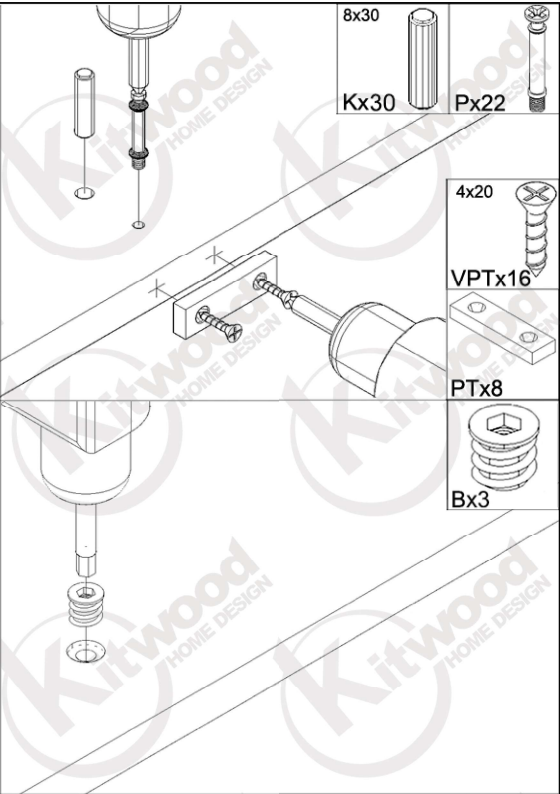

5

8x30

Px22

4x20

VPTx16

PTx8

Bx3

6

7

8