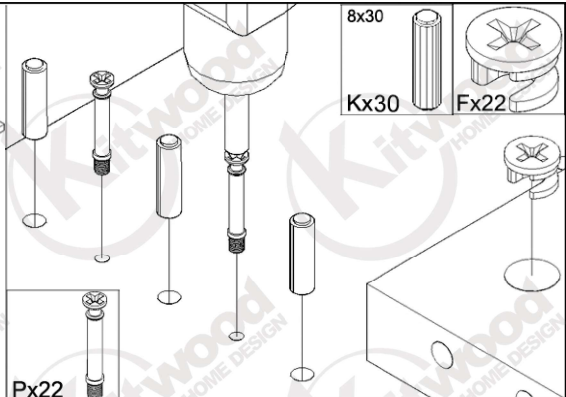

PR 102

USING TOOLS

USING HARDWARE

5

8x30

Px22

4x20

VPTx16