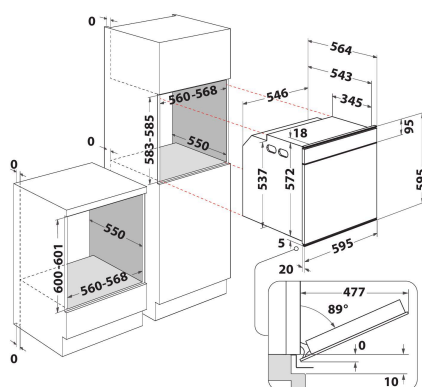

W6 OM4 4S1 P

12NC: 859991541370

Κωδικός EAN: 8003437834509

Whirlpool

SENSING THE DIFFERENCE

MAIN FEATURES

Ομάδα προϊόντος	Φούρνος
Εμπορικός κωδικός	W6 OM4 4S1 P
Κύριο χρώμα προϊόντος	Ιnox
Τύπος κατασκευής	Εντοιχισμένη
Τύπος ελέγχου	Ηλεκτρονικός
Τύπος διατάξεων ελέγχου και επισήμανσης	-
Υπάρχουν ενσωματωμένα χειριστήρια εστιών;	Όχι
Τι είδους εστίες μπορούν να ελέγχονται;	-
Αυτόματα προγράμματα	Ναι
Ρεύμα	16
Τάση	220-240
Συχνότητα	50/60
Μήκος καλωδίου ηλεκτρικής παροχής	90
Τύπος φις	No
Βάθος με ανοιχτή πόρτα στις 90 μοίρες	-
Ύψος προϊόντος	595
Πλάτος προϊόντος	595
Βάθος προϊόντος	564
Ελάχιστο ύψος εσοχής	0
Ελάχιστο πλάτος εσοχής	0
Βάθος εσοχής	0
Καθαρό βάρος	40.5
Οφέλιμος όγκος (θαλάμους)	73
Ενσωματωμένο σύστημα καθαρισμού	Pyrolytic
Σχάρες	2
Ταψιά	2