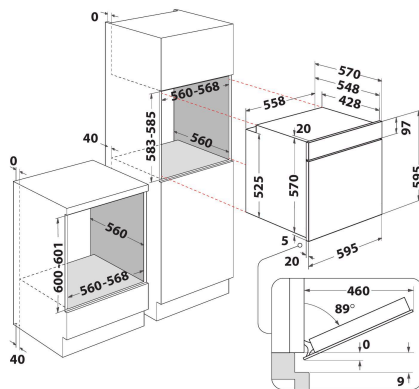

## MAIN FEATURES

Ομάδα προϊόντος	Φούρνος
Εμπορικός κωδικός	<b>OMK58RU1X</b>
Κύριο χρώμα προϊόντος	<b>Ιnox</b>
Τύπος κατασκευής	Εντοιχισμένη
Τύπος ελέγχου	Ηλεκτρονικός
Τύπος διατάξεων ελέγχου και επισήμανσης	-
Υπάρχουν ενσωματωμένα χειριστήρια εστιών;	Όχι
Τι είδους εστίες μπορούν να ελέγχονται;	-
Αυτόματα προγράμματα	Ναι
Ρεύμα	<b>16</b>
Τάση	<b>220-240</b>
Συχνότητα	<b>50/60</b>
Μήκος καλωδίου ηλεκτρικής παροχής	<b>100</b>
Τύπος φις	<b>No</b>
Βάθος με ανοιχτή πόρτα στις 90 μοίρες	-
Ύψος προϊόντος	<b>595</b>
Πλάτος προϊόντος	<b>595</b>
Βάθος προϊόντος	<b>551</b>
Ελάχιστο ύψος εσοχής	<b>0</b>
Ελάχιστο πλάτος εσοχής	<b>0</b>
Βάθος εσοχής	<b>0</b>
Καθαρό βάρος	<b>27.1</b>
Οφέλιμος όγκος (θαλάμους)	<b>71</b>
Ενσωματωμένο σύστημα καθαρισμού	<b>Pyrolytic+Hydrolytic</b>
Σχάρες	<b>1</b>
Ταψιά	<b>2</b>