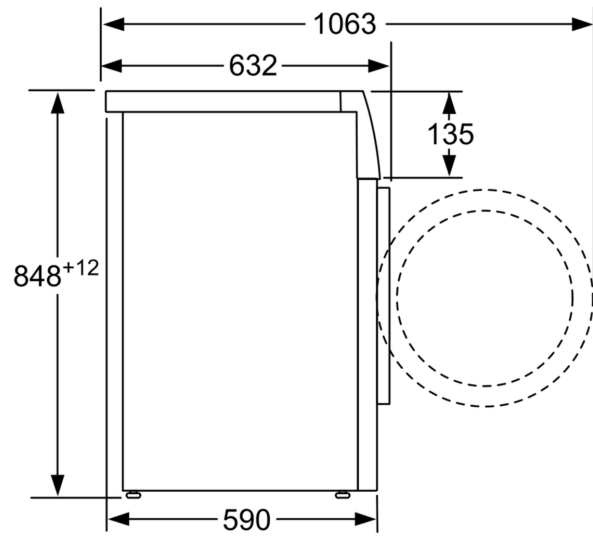

Διαστάσεις & εγκατάσταση συσκευής

- Διαστάσεις (ΥxΠxΒ): 84.8 cm x 59.8 cm x 63.2 cm
- Βάθος κορμού συσκευής, χωρίς την πόρτα: 58.8 cm
- Βάθος με την πόρτα ανοικτή: 104.9 cm

Επιλογές πλύσης

- Μεταλλικό άγκιστρο για το κλείσιμο της πόρτας
- 32 cm porthole, white-black grey with 160° opening door
- Μετόπη με κείμενο στα Ελληνικά
- Χωρητικότητα τυμπάνου: 65 lt
- Appliance depth incl. door: 63.2 cm
- comfort lock
- standard programmes: cottons, easy care, delicate, wool hand wash

**Σειρά 2, Πλυντήριο ρούχων
εμπρόσθια φόρτωσης, 8 kg, 1400
rpm
WGE03400GR**

Διαστάσεις σε mm

Διαστάσεις σε mm