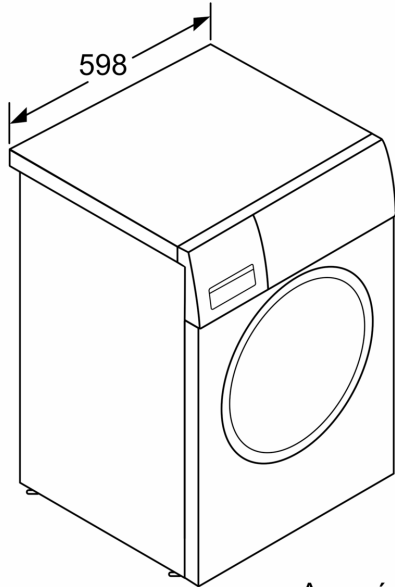

**Σειρά 2, Πλυντήριο ρούχων
εμπρόσθια φόρτωσης, 8 kg, 1400
rpm
WGE03400GR**

Διαστάσεις σε mm