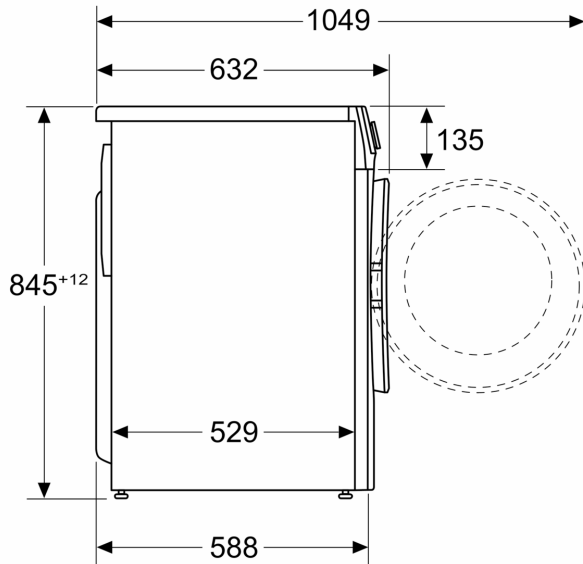

### Διαστάσεις & εγκατάσταση συσκευής

- Διαστάσεις (ΥxΠxB): 84.5 cm x 59.8 cm x 63.2 cm
- Βάθος κορμού συσκευής, χωρίς την πόρτα: 58.8 cm
- Βάθος με την πόρτα ανοικτή: 104.9 cm

<sup>1</sup> Κλίμακα ενεργειακών κλάσεων από A έως G

Διαστάσεις σε mm

Διαστάσεις σε mm