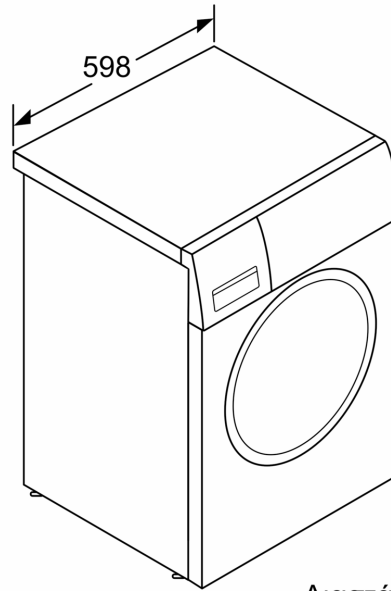

### Διαστάσεις & εγκατάσταση συσκευής

- Διαστάσεις (ΥxΠxB): 84.5 cm x 59.8 cm x 63.2 cm
- Βάθος κορμού συσκευής, χωρίς την πόρτα: 58.8 cm
- Βάθος με την πόρτα ανοικτή: 104.9 cm

<sup>1</sup> Κλίμακα ενεργειακών κλάσεων από A έως G

Διαστάσεις σε mm

Διαστάσεις σε mm