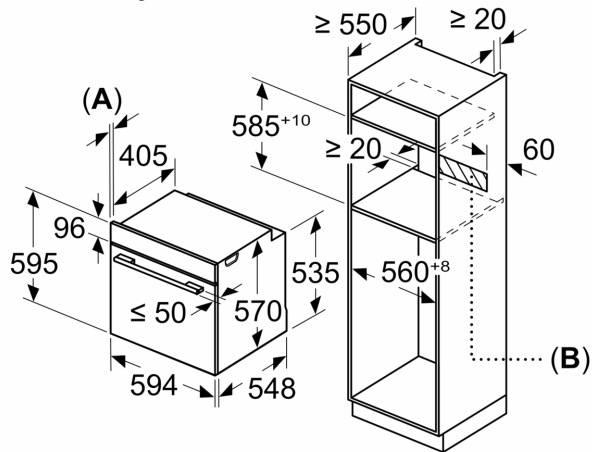

Χαρακτηριστικά:

- Μήκος καλωδίου σύνδεσης: 120 cm
- Ονομαστική τάση: 220 - 240 V
- Συνολική ισχύς: Συνολικό φορτίο ηλεκτρικής σύνδεσης: 3,4 kW
- Ενεργειακή κλάση (EE 65/2014): A+σε μια κλίμακα ενεργειακών κλάσεων από A+++ έως D
- Ωφέλιμος όγκος θαλάμου: 71 λίτρα

Διαστάσεις:

- Διαστάσεις συσκευής (ΥxΠxB): 595 mm x 594 mm x 548 mm
- Διαστάσεις εντοιχισμού (ΥxΠxB): 585 mm - 595 mm x 560 mm - 568 mm x 550 mm
- " Παρακαλώ συμβουλευτείτε τις διαστάσεις εντοιχισμού που προβλέπονται στο σχέδιο εγκατάστασης "

**Σειρά 4, Εντοιχιζόμενος φούρνος, 60
x 60 cm, Inox
HBA514BS3**

Διαστάσεις σε mm

A: 19,5 mm
B: Χώρος για τη σύνδεση της συσκευής 320 x 115 mm

Τοποθέτηση με μια βάση εστιών.