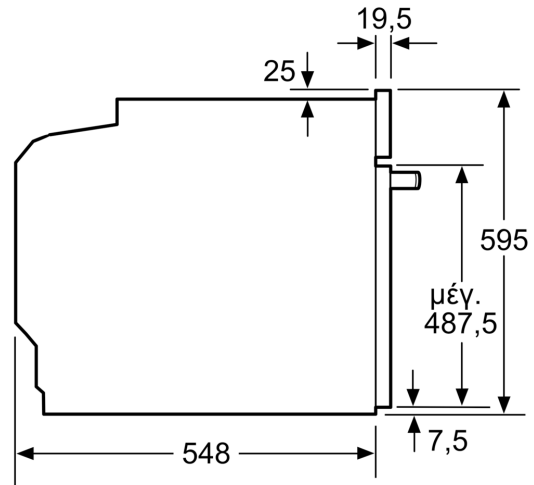

Χαρακτηριστικά:

- Μήκος καλωδίου σύνδεσης: 120 cm
- Ονομαστική τάση: 220 - 240 V
- Συνολική ισχύς: Συνολικό φορτίο ηλεκτρικής σύνδεσης: 3,4 kW
- Ενεργειακή κλάση (EE 65/2014): A+σε μια κλίμακα ενεργειακών κλάσεων από A+++ έως D
- Ωφέλιμος όγκος θαλάμου: 71 λίτρα

Διαστάσεις:

- Διαστάσεις συσκευής (ΥxΠxB): 595 mm x 594 mm x 548 mm
- Διαστάσεις εντοιχισμού (ΥxΠxB): 585 mm - 595 mm x 560 mm - 568 mm x 550 mm
- " Παρακαλώ συμβουλευτείτε τις διαστάσεις εντοιχισμού που προβλέπονται στο σχέδιο εγκατάστασης "

**Σειρά 4, Εντοιχιζόμενος φούρνος, 60
x 60 cm, Inox
HBA514BS3**

Διαστάσεις σε mm

A: 19,5 mm
B: Χώρος για τη σύνδεση της συσκευής 320 x 115 mm

Τοποθέτηση με μια βάση εστιών.