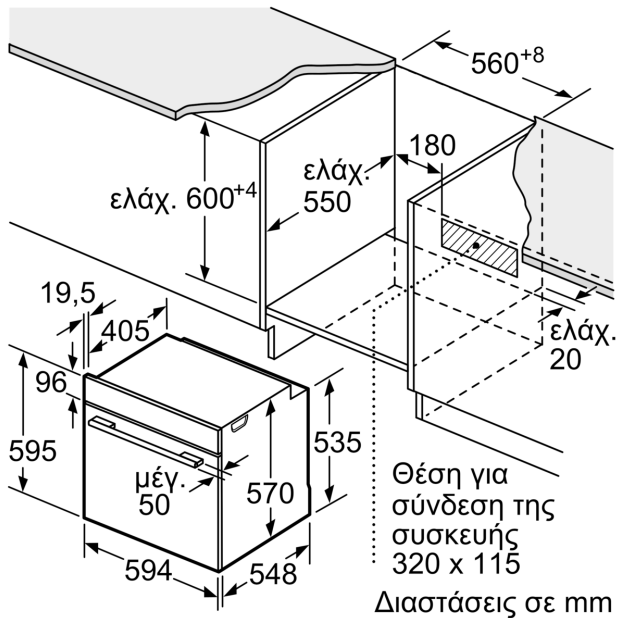

Βασικός Εξοπλισμός:

- 1 x Σχάρα συνδυασμού, 1 x Ταψί γενικής χρήσης

Περιβάλλον και Ασφάλεια:

- Χαμηλή θερμοκρασία κρυστάλλου πόρτας
- Τριπλό κρύσταλλο πόρτας γυάλινη πόρτα CoolTouch
- Κλείδωμα ασφαλείας για παιδιά

Χαρακτηριστικά:

- Μήκος καλωδίου σύνδεσης: 120 cm
- Ονομαστική τάση: 220 - 240 V
- Συνολική ισχύς: Συνολικό φορτίο ηλεκτρικής σύνδεσης: 3,4 kW
- Ενεργειακή κλάση (EE 65/2014): A+σε μια κλίμακα ενεργειακών κλάσεων από A+++ έως D
- Ωφέλιμος όγκος θαλάμου: 71 λίτρα

Διαστάσεις:

- Διαστάσεις συσκευής (ΥxΠxB): 595 mm x 594 mm x 548 mm
- Διαστάσεις εντοιχισμού (ΥxΠxB): 585 mm - 595 mm x 560 mm - 568 mm x 550 mm
- " Παρακαλώ συμβουλευτείτε τις διαστάσεις εντοιχισμού που προβλέπονται στο σχέδιο εγκατάστασης "

**Σειρά 4, Εντοιχιζόμενος φούρνος, 60
x 60 cm, Inox
HBA514BS3**

Διαστάσεις σε mm

A: 19,5 mm
B: Χώρος για τη σύνδεση της συσκευής 320 x 115 mm

Τοποθέτηση με μια βάση εστιών.