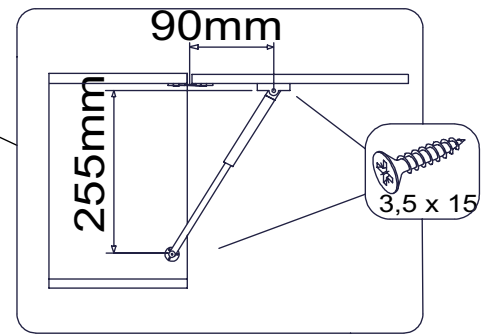

3

SOPHIE 320/9

1/3

ΟΔΗΓΙΕΣ ΕΓΚΑΤΑΣΤΑΣΗΣ

852x560x16

852x560x16

595x435x16

568x530x16

A x12	B x12	C x1	D x22	E x2
H x12	I x1	J x6	N x2	PG x1
W1 3,5x16 x2	W9 4x16 x4	W4 5x13 x4	W5 6x13 x4	

1

2

3

5

568x525x16

568x530x16

4

7

582x442x3

6

1

2

3

ΟΔΗΓΙΕΣ ΕΓΚΑΤΑΣΤΑΣΗΣ

ΟΔΗΓΙΕΣ ΕΓΚΑΤΑΣΤΑΣΗΣ