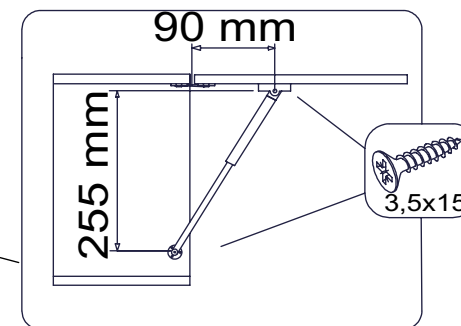

SOPHIE 320/4,5,6

1/3

ΟΔΗΓΙΕΣ ΕΓΚΑΤΑΣΤΑΣΗΣ

Ø5 mm

Ø2,5 mm

A  x12	B  x12	C  x1	D  x12	O  x2
E  x2	E-2  x2	H  x34	I  x2	M  x2
PG  x2	W1 3,5x16  x4	W4 5x13  x8	W5 6x13  x8	W6 4x30  x4

3

SOPHIE 320/7

1/3

ΟΔΗΓΙΕΣ ΕΓΚΑΤΑΣΤΑΣΗΣ

Ø5 mm

Ø2,5 mm

A  x12	B  x12	C  x1	D  x12	O  x2
E  x2	E-2  x2	H  x34	I  x2	M  x2
PG  x2	W1 3,5x16  x4	W4 5x13  x8	W5 6x13  x8	W6 4x30  x4

1

2

3

SOPHIE 320/8

1/3

ΟΔΗΓΙΕΣ ΕΓΚΑΤΑΣΤΑΣΗΣ

30 min

Ø5 mm

A  x12	B  x12	C  x1	D  x16	E  x2
H  x6	I  x1	KS  x4	L  x4	J  x3
P-2  x4	W1 3,5x16  x26	W2 4x28  x4	W4 5x13  x4	W5 6x13  x4

1166x560x16 1	1166x560x16 2	595x565x16 3	568x500x16 5	595x570x3 7
		600x560x16 4	568x525x16 6	568x89x16 x2 8
				600x99x16 9
				524x99x16 10