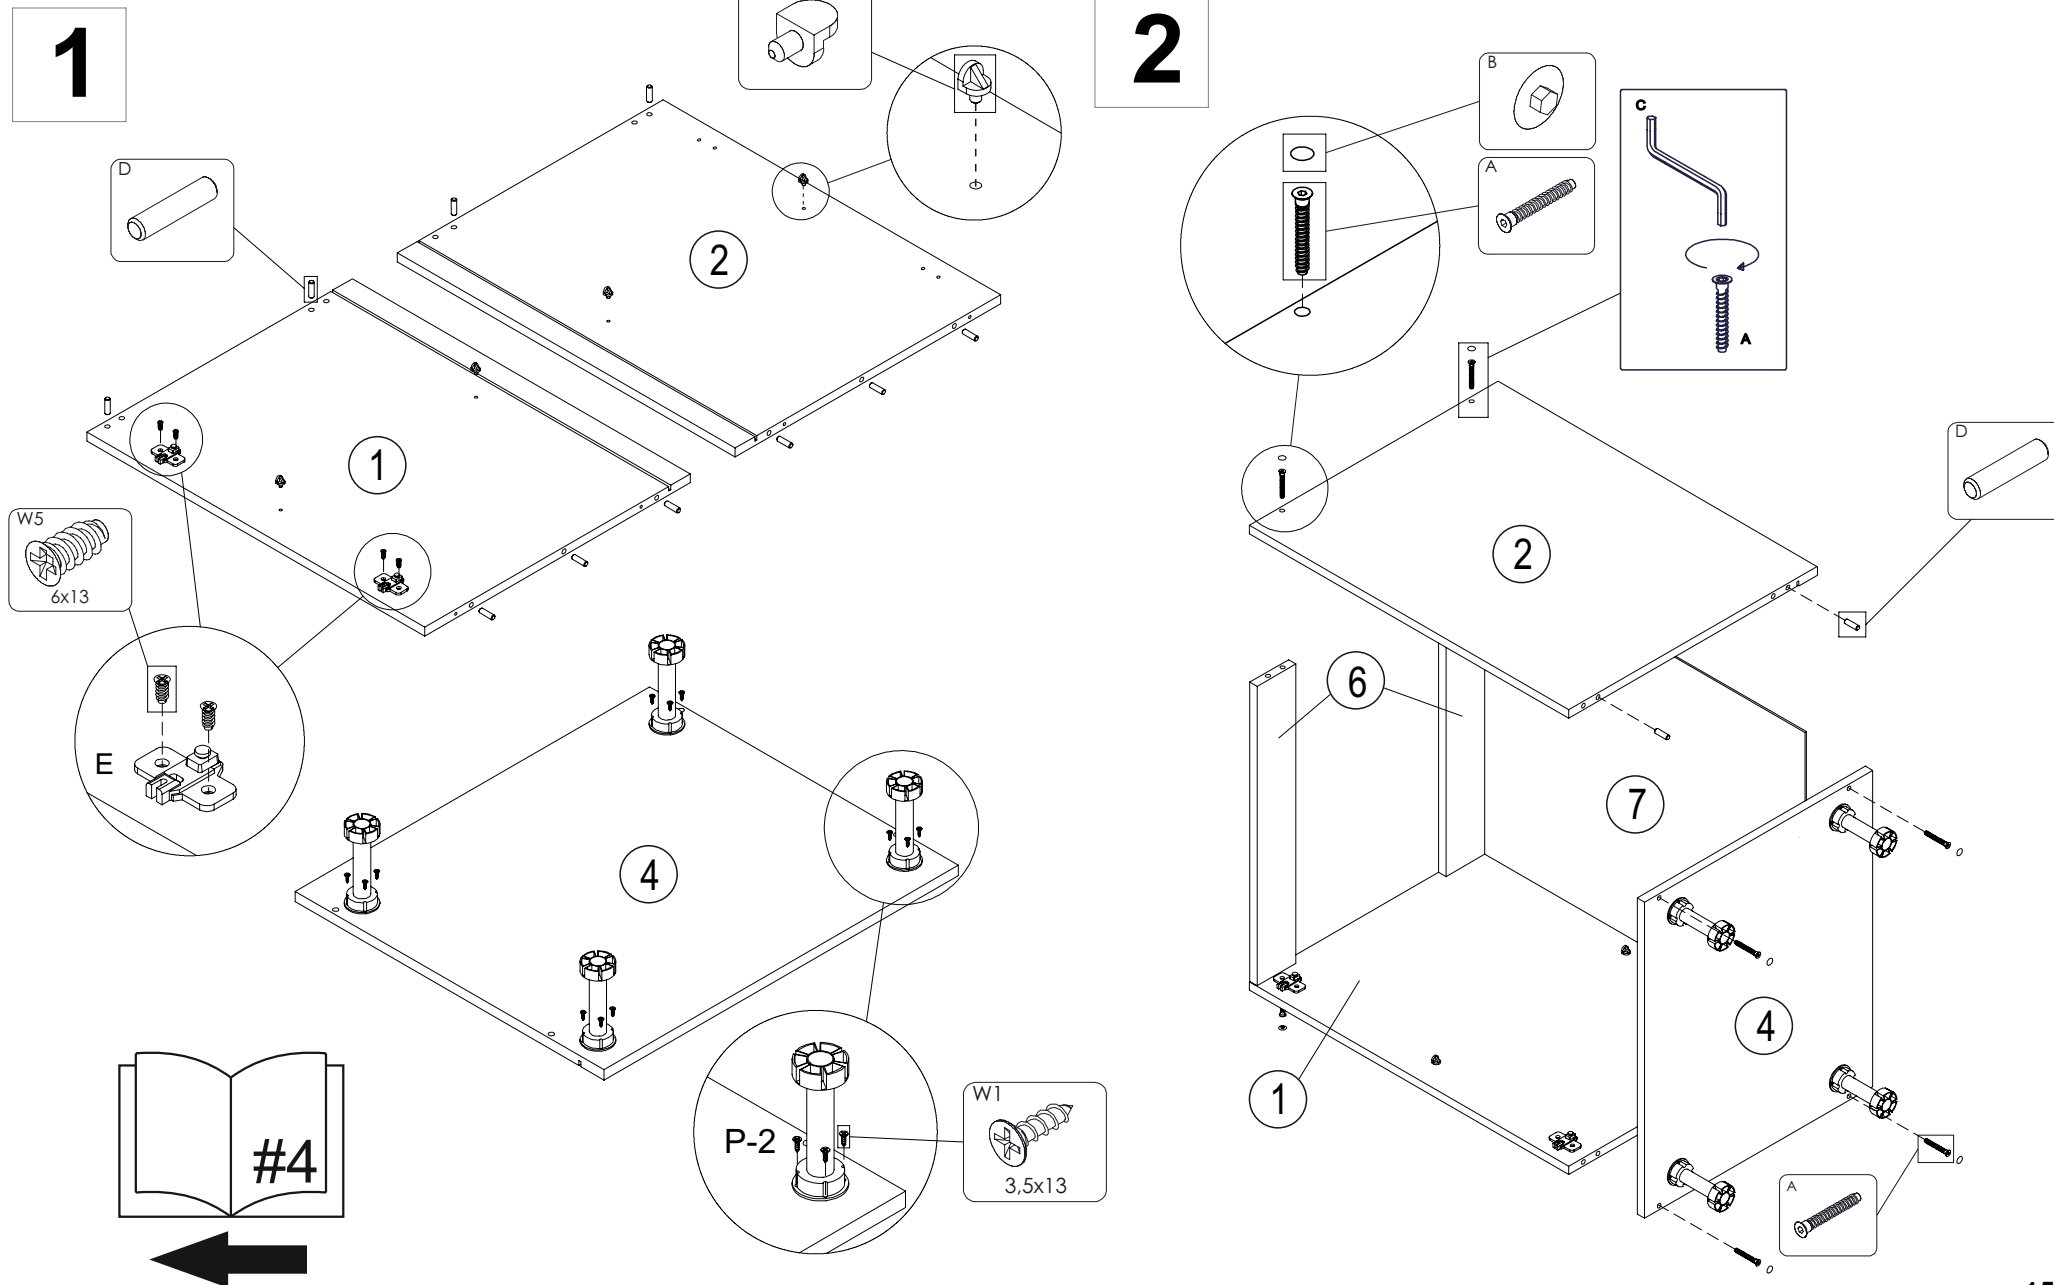

A  x12	B  x12	C  x1	D  x10	D-2  x2
F  x6	I  x2	J  x5	KS  x5	P-2  x6
E  x4	W1 3,5x16  x44	W2 4x28  x6	W4 5x13  x8	W5 6x13  x8

30 min

Ø5 mm

Ø2,5 mm

A  x8	B  x8	C  x1	D  x10	
E  x2	I  x1	J  x4	KS  x4	P-2  x4
W1 3,5x13  x22	W2 4x28  x2	W4 5x13  x4	W5 6x13  x4	

SOPHIE 320/4,5,6

1/3

ΟΔΗΓΙΕΣ ΕΓΚΑΤΑΣΤΑΣΗΣ

Ø5 mm

Ø2,5 mm

A  x12	B  x12	C  x1	D  x12	O  x2
E  x2	E-2  x2	H  x34	I  x2	M  x2
PG  x2	W1 3,5x16  x4	W4 5x13  x8	W5 6x13  x8	W6 4x30  x4

3

SOPHIE 320/7