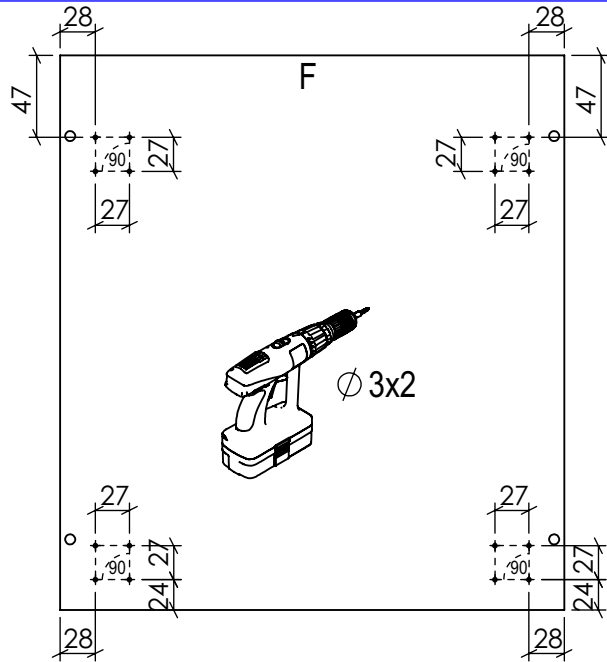

Instrukcija montažu / Assembly instruction / Montage anleitung
Notice de montage / Összeszerelési útmutató / Návod na montáž / Οδηγίες συναρμολόγησης
Návod k montáži / Instrucțiuni de instalare / Инструкции за инсталиране