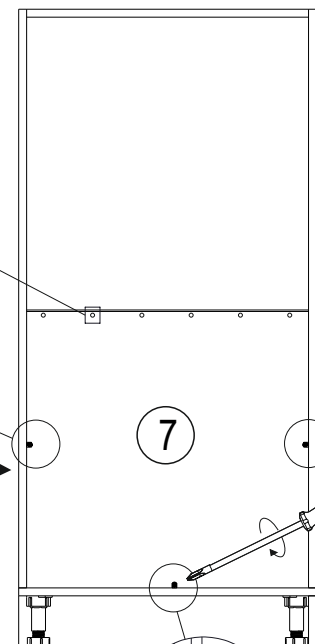

SOPHIE 320/8

1/3

ΟΔΗΓΙΕΣ ΕΓΚΑΤΑΣΤΑΣΗΣ

30 min

Ø5 mm

A  x12	B  x12	C  x1	D  x16	E  x2
H  x6	I  x1	KS  x4	L  x4	J  x3
P-2  x4	W1 3,5x16  x26	W2 4x28  x4	W4 5x13  x4	W5 6x13  x4

1166x560x16 1	1166x560x16 2	595x565x16 3	568x500x16 5	595x570x3 7
		600x560x16 4	568x525x16 6	568x89x16 x2 8
				600x99x16 9
				524x99x16 10

3

SOPHIE 320/9

1/3

ΟΔΗΓΙΕΣ ΕΓΚΑΤΑΣΤΑΣΗΣ

852x560x16

852x560x16

595x435x16

568x530x16