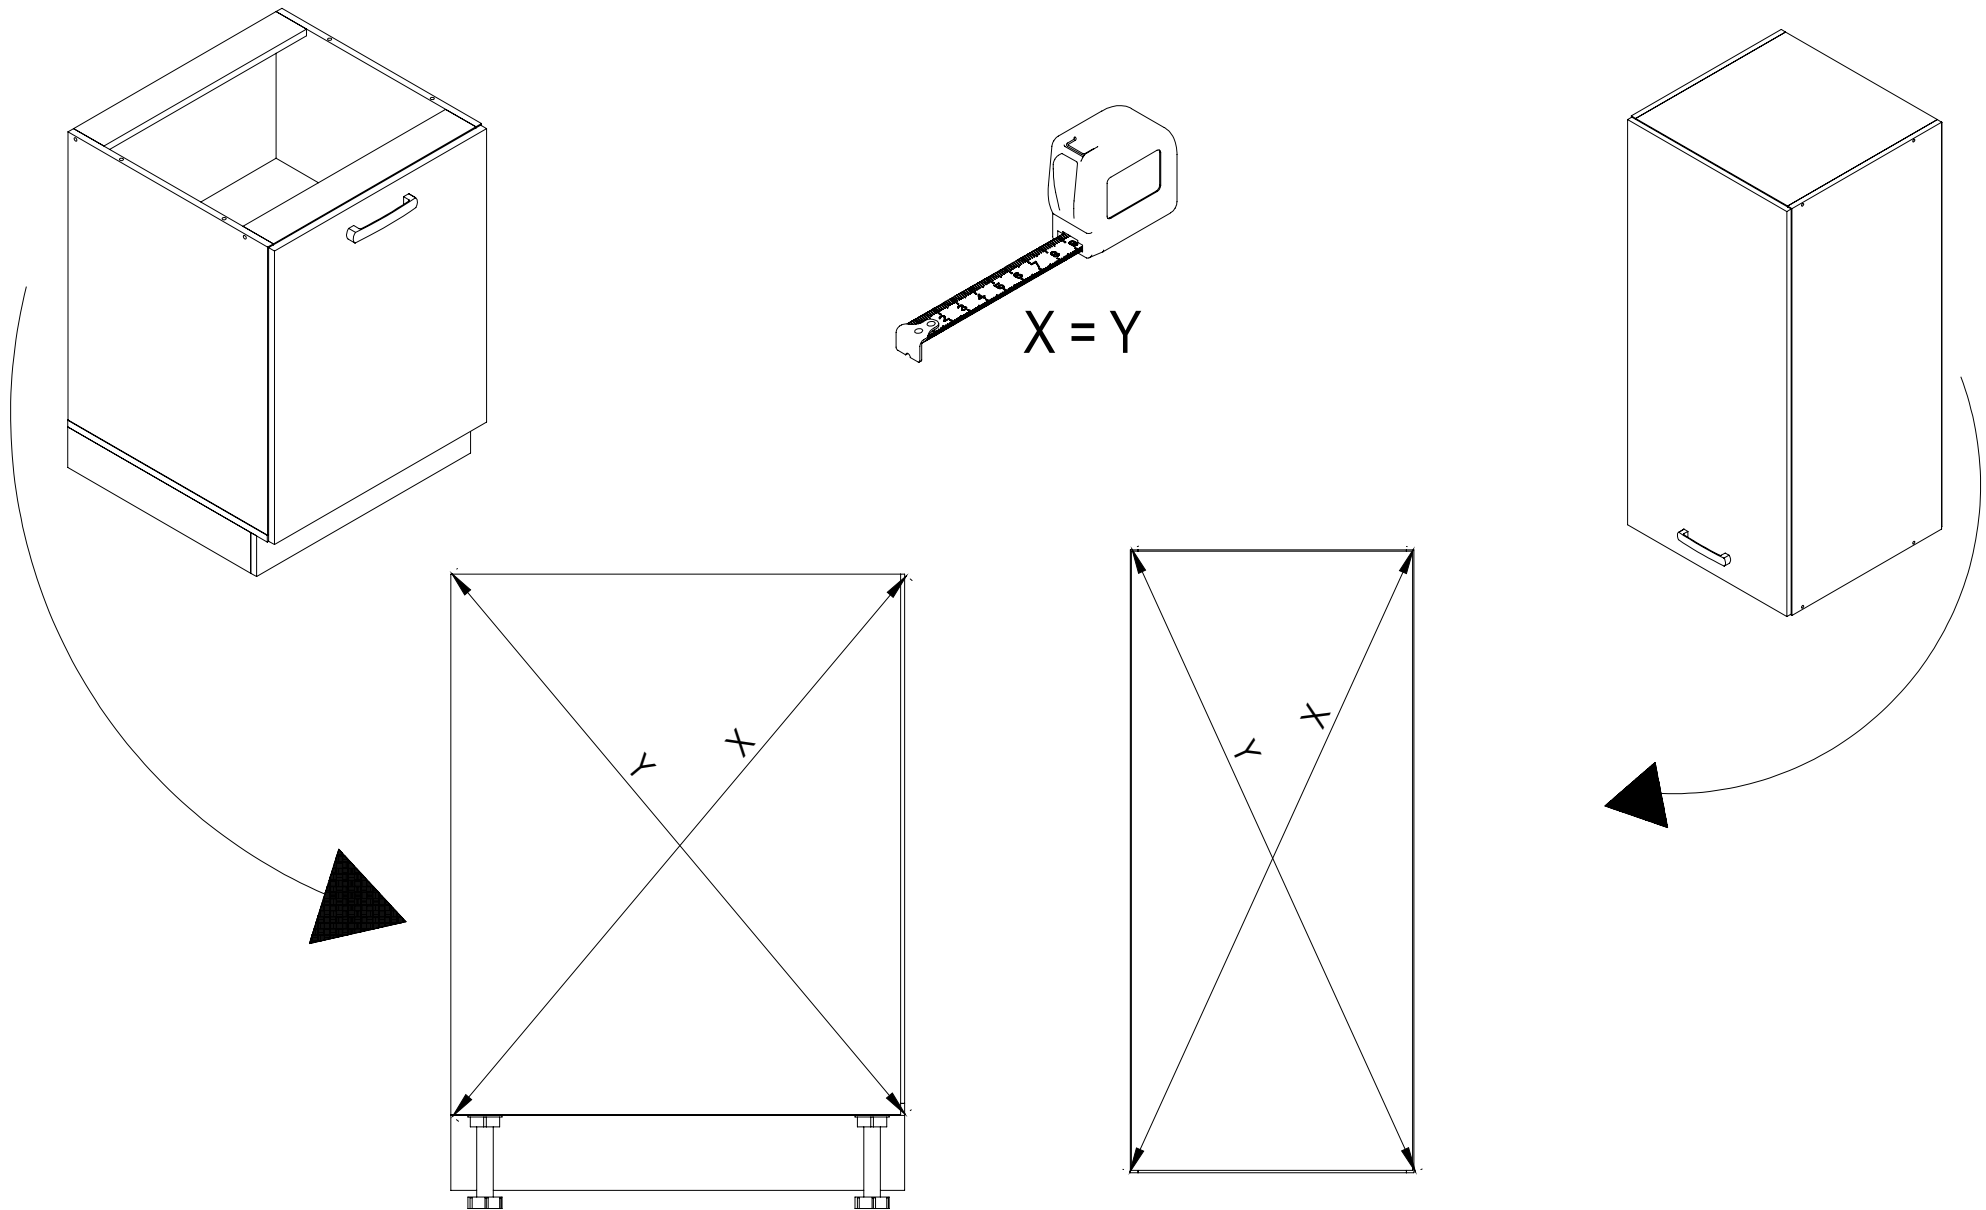

Instrukcja montażu / Assembly instruction / Montage anleitung
Notice de montage / Összeszerelési útmutató / Návod na montáž / Οδηγίες συναρμολόγησης
Návod k montáži / Instrucțiuni de instalare / Инструкции за инсталиране