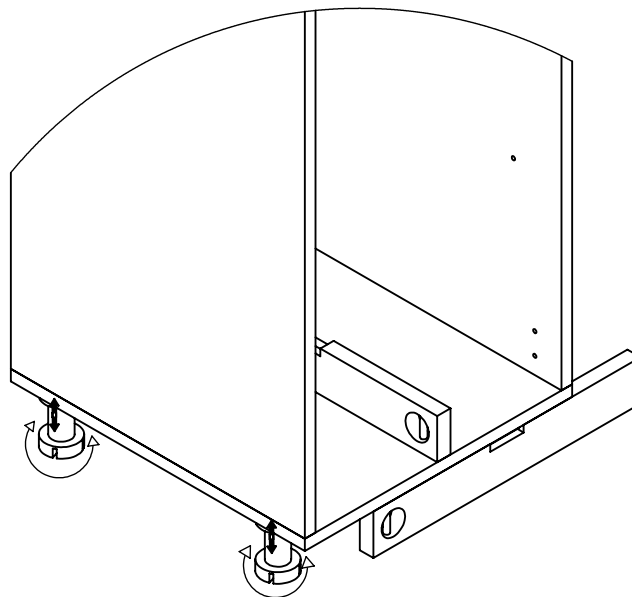

Instrukcija montažu / Assembly instruction / Montage anleitung
Notice de montage / Összeszerelési útmutató / Návod na montáž / Οδηγίες συναρμολόγησης
Návod k montáži / Instrucțiuni de instalare / Инструкции за инсталиране