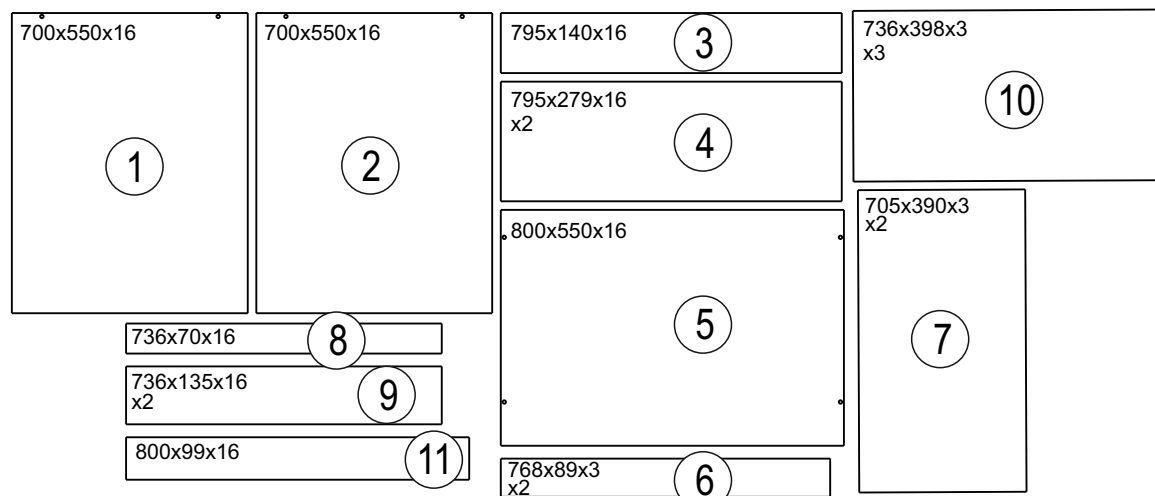

A x8	B x8	C x1	D x10	H x8	J x6
I x3	P-2 x4	KS x4	W1 3,5x16 x80	W2 4x28 x2	LH-678 x1
M-1 400x85 x1	M-2 400x150 x2	HM x6 x6 x3