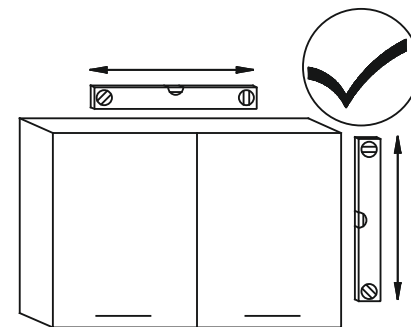

!!!

ΠΡΟΣΟΧΗ

!!!