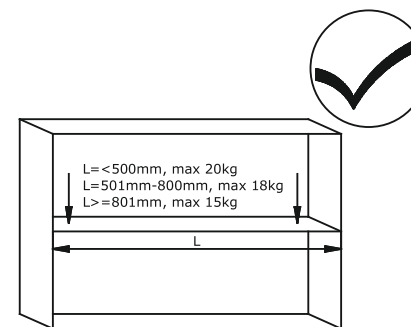

!!!

ΠΡΟΣΟΧΗ

!!!