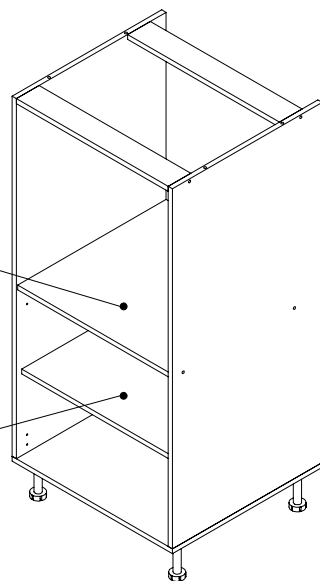

SOPHIE 320/8

1/3

ΟΔΗΓΙΕΣ ΕΓΚΑΤΑΣΤΑΣΗΣ

30 min

Ø5 mm

A  x12	B  x12	C  x1	D  x16	E  x2
H  x6	I  x1	KS  x4	L  x4	J  x3
P-2  x4	W1 3,5x16  x26	W2 4x28  x4	W4 5x13  x4	W5 6x13  x4

1166x560x16 1	1166x560x16 2	595x565x16 3	568x500x16 5	595x570x3 7
		600x560x16 4	568x525x16 6	568x89x16 x2 8
				600x99x16 9
				524x99x16 10

3

SOPHIE 320/9

1/3

ΟΔΗΓΙΕΣ ΕΓΚΑΤΑΣΤΑΣΗΣ

852x560x16

852x560x16

595x435x16

568x530x16