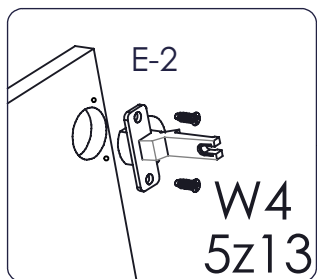

SOPHIE 320/4,5,6

1/3

ΟΔΗΓΙΕΣ ΕΓΚΑΤΑΣΤΑΣΗΣ

Ø5 mm

Ø2,5 mm

A  x12	B  x12	C  x1	D  x12	O  x2
E  x2	E-2  x2	H  x34	I  x2	M  x2
PG  x2	W1 3,5x16  x4	W4 5x13  x8	W5 6x13  x8	W6 4x30  x4

3

SOPHIE 320/7

1/3

ΟΔΗΓΙΕΣ ΕΓΚΑΤΑΣΤΑΣΗΣ

Ø5 mm

Ø2,5 mm

A  x12	B  x12	C  x1	D  x12	O  x2
E  x2	E-2  x2	H  x34	I  x2	M  x2
PG  x2	W1 3,5x16  x4	W4 5x13  x8	W5 6x13  x8	W6 4x30  x4

1

2

3