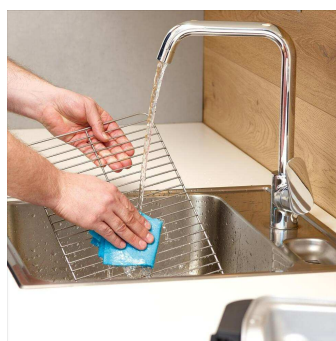

Further special features

- Επιφάνεια Grill : 37 x 29 cm
- Υλικό επιφάνειας ψησίματος: ανοξείδωτο
- Αυτόματη απενεργοποίηση: όχι
- Διακόπτης On-off : ναι
- Ενδεικτική λυχνία: όχι
- Θερμοστάτης: 0°C - 230°C
- Χρονόμετρο: όχι

Product details

Σχάρα ψησίματος από ανοξείδωτο ατσάλι. Για τέλεια αποτελέσματα ψησίματος και καλή κατανομή θερμότητας.

Απλή λειτουργία
Απλώς ρυθμίστε τη θερμοκρασία χρησιμοποιώντας τον διακόπτη

Εύκολο καθαρίσμα
Απλή συναρμολόγηση και αφαιρούμενα μέρη.