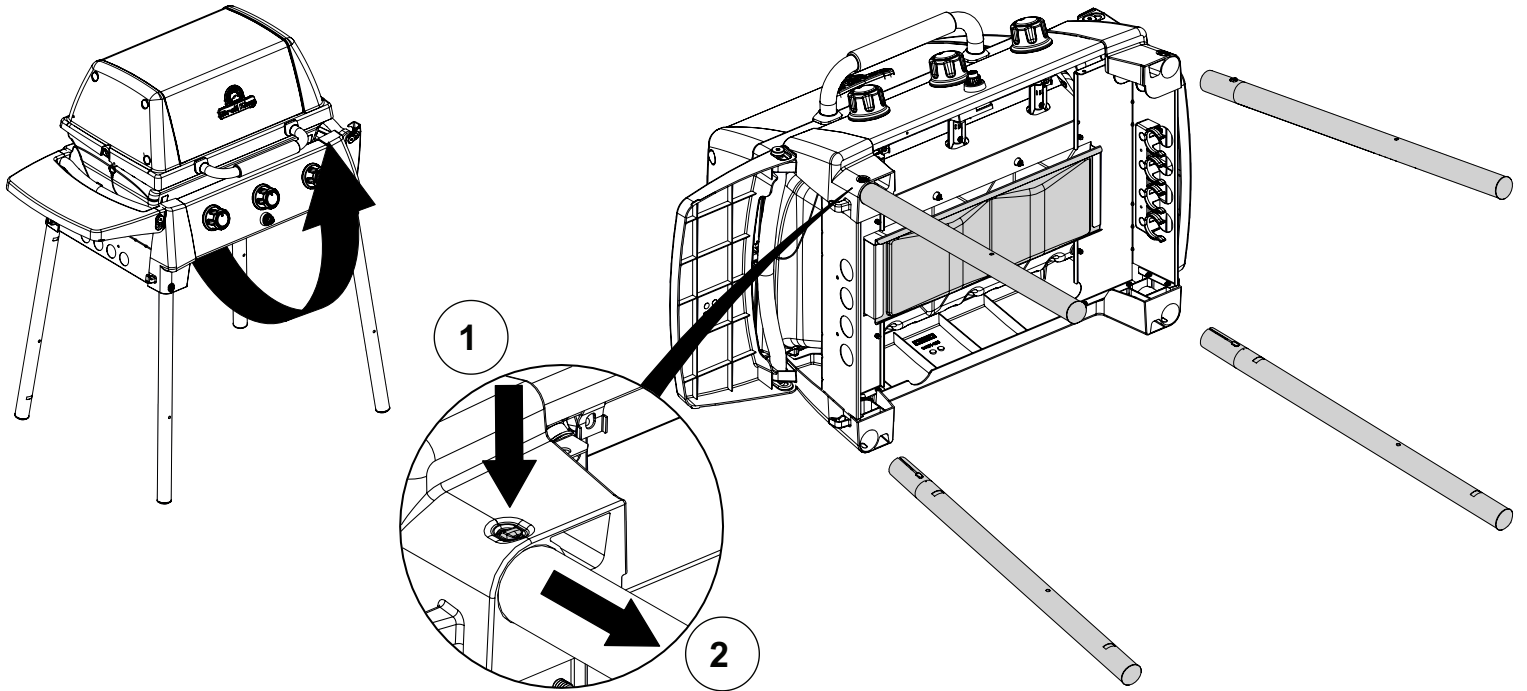

# 12

<u>KEY #</u>	<u>ITEM #</u>	<u>DESCRIPTION</u>	<u>9526-52</u>	<u>9526-53</u>
1	10909-E33	CASTING BOTTOM	1	1
2	10473-E33	CASTING TOP	1	1
3	10081-BK530	NAMEPLATE	1	1
4	10958-E334A	TOP CASTING INSERT	1	1
5	10571-5	HEAT INDICATOR	1	1
6	32300112	HINGE PIN	2	2
7	Y-11544S	SCREW - BURNER	3	3
8	S21242	HITCH PIN CLIP	3	3
9	10225-T207	GRID	2	2
10	10222-E304	FLAV-R-WAVE™	3	3
11	10225-E330	WARMING RACK	1	1
12	10184-E17	WIRE RETAINER	3	3
15	10390-E30D	BURNER	3	•
	10390-E30E	BURNER	•	3
17	10342-245	IGNITOR	1	1
18	10342-E12	ELECTRODE	2	2
19	52014-903A	COLLECTOR BOX	1	1
21	39004-042	CONTROL ASSEMBLY	1	•
	39004-043	CONTROL ASSEMBLY	•	1
23	52001-298A	CONTROL KNOB	3	3
29	34100-8	LID PIN	2	2
30	10194-E228	CONTROL COVER	1	1
31	31201-338	EDGE CAP	1	1
32	31201-318	EDGE CAP	1	1
33	10184-F35	HEAT SHIELD	1	1
36	10184-E2811	SUPPORT-CASTING	2	2
39	31301-308	BRACE-REAR	1	1
41	Y-12664	LEG CLIP	1	1
42	Y-12662	LEG CLIP	4	4
43	31403-2011A	LEG	4	4
50	33101-308	SHELF	2	2
51	10338-144	HANDLE	2	2
58	34000-336	BEZEL	2	2
75	31106-13A	HANDLE	1	1
76	Y-12128	BUSHING	4	4
78	31003-248	LEG PLUG	4	4
82	Y-12860	SCREW 1/4-20 X 1	6	6
96	S21125	SCREW #8 X 3/8	4	4
123	32051-302	GREASE TRAY	1	1
146	S21233	HITCH PIN CLIP	2	2
147	Y-11231	BUMPER	4	4
159	S21136	SCREW #8-32 X 3/8	3	3
161	Y-29306	SCREW #10-24 X 3/4	22	22
167	Y-11989	BOLT 1/4-20 X 1	4	4