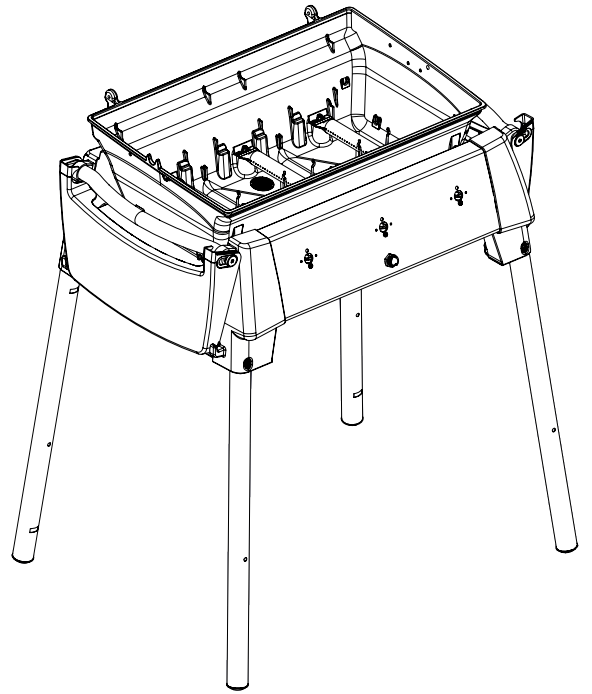

# Broil King®

---

---

**Broil King**  
**PORTA-CHEF 320**  
9526-52  
9526-53

---

---

*Onward*  
SINCE 1906  
**MANUFACTURING COMPANY**  
585 KUMPF DRIVE LIMITED  
WATERLOO, ONTARIO, CANADA  
N2V 1K3

10084-E25EU REV | 01/26

1

2

3

(1)  AAA 

4

5

6

(2)  (2) 

# 12

<u>KEY #</u>	<u>ITEM #</u>	<u>DESCRIPTION</u>	<u>9526-52</u>	<u>9526-53</u>
1	10909-E33	CASTING BOTTOM	1	1
2	10473-E33	CASTING TOP	1	1
3	10081-BK530	NAMEPLATE	1	1
4	10958-E334A	TOP CASTING INSERT	1	1
5	10571-5	HEAT INDICATOR	1	1
6	32300112	HINGE PIN	2	2
7	Y-11544S	SCREW - BURNER	3	3
8	S21242	HITCH PIN CLIP	3	3
9	10225-T207	GRID	2	2
10	10222-E304	FLAV-R-WAVE™	3	3
11	10225-E330	WARMING RACK	1	1
12	10184-E17	WIRE RETAINER	3	3
15	10390-E30D	BURNER	3	•
	10390-E30E	BURNER	•	3
17	10342-245	IGNITOR	1	1
18	10342-E12	ELECTRODE	2	2
19	52014-903A	COLLECTOR BOX	1	1
21	39004-042	CONTROL ASSEMBLY	1	•
	39004-043	CONTROL ASSEMBLY	•	1
23	52001-298A	CONTROL KNOB	3	3
29	34100-8	LID PIN	2	2
30	10194-E228	CONTROL COVER	1	1
31	31201-338	EDGE CAP	1	1
32	31201-318	EDGE CAP	1	1
33	10184-F35	HEAT SHIELD	1	1
36	10184-E2811	SUPPORT-CASTING	2	2
39	31301-308	BRACE-REAR	1	1
41	Y-12664	LEG CLIP	1	1
42	Y-12662	LEG CLIP	4	4
43	31403-2011A	LEG	4	4
50	33101-308	SHELF	2	2
51	10338-144	HANDLE	2	2
58	34000-336	BEZEL	2	2
75	31106-13A	HANDLE	1	1
76	Y-12128	BUSHING	4	4
78	31003-248	LEG PLUG	4	4
82	Y-12860	SCREW 1/4-20 X 1	6	6
96	S21125	SCREW #8 X 3/8	4	4
123	32051-302	GREASE TRAY	1	1
146	S21233	HITCH PIN CLIP	2	2
147	Y-11231	BUMPER	4	4
159	S21136	SCREW #8-32 X 3/8	3	3
161	Y-29306	SCREW #10-24 X 3/4	22	22
167	Y-11989	BOLT 1/4-20 X 1	4	4