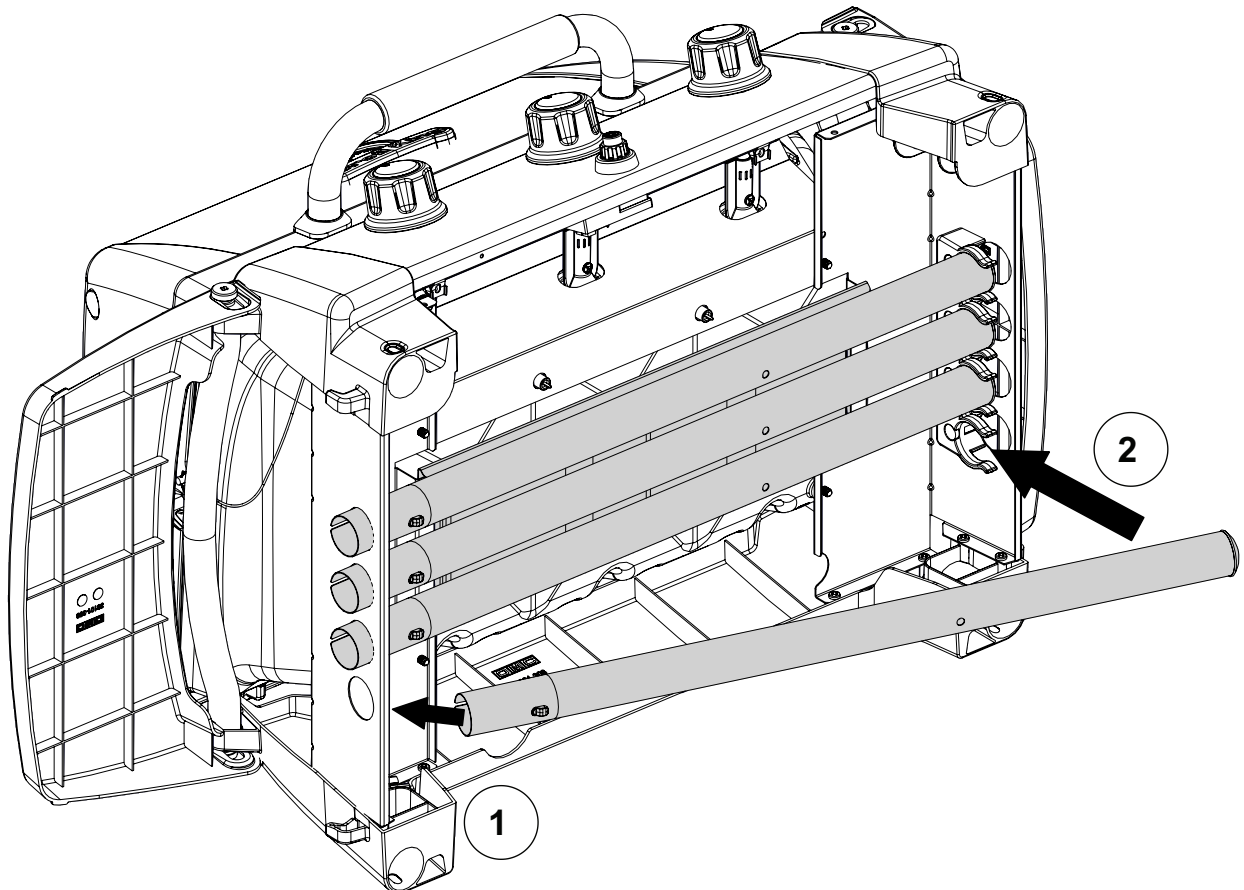

# 12

<u>KEY #</u>	<u>ITEM #</u>	<u>DESCRIPTION</u>	<u>9526-52</u>	<u>9526-53</u>
1	10909-E33	CASTING BOTTOM	1	1
2	10473-E33	CASTING TOP	1	1
3	10081-BK530	NAMEPLATE	1	1
4	10958-E334A	TOP CASTING INSERT	1	1
5	10571-5	HEAT INDICATOR	1	1
6	32300112	HINGE PIN	2	2
7	Y-11544S	SCREW - BURNER	3	3
8	S21242	HITCH PIN CLIP	3	3
9	10225-T207	GRID	2	2
10	10222-E304	FLAV-R-WAVE™	3	3
11	10225-E330	WARMING RACK	1	1
12	10184-E17	WIRE RETAINER	3	3
15	10390-E30D	BURNER	3	•
	10390-E30E	BURNER	•	3
17	10342-245	IGNITOR	1	1
18	10342-E12	ELECTRODE	2	2
19	52014-903A	COLLECTOR BOX	1	1
21	39004-042	CONTROL ASSEMBLY	1	•
	39004-043	CONTROL ASSEMBLY	•	1
23	52001-298A	CONTROL KNOB	3	3
29	34100-8	LID PIN	2	2
30	10194-E228	CONTROL COVER	1	1
31	31201-338	EDGE CAP	1	1
32	31201-318	EDGE CAP	1	1
33	10184-F35	HEAT SHIELD	1	1
36	10184-E2811	SUPPORT-CASTING	2	2
39	31301-308	BRACE-REAR	1	1
41	Y-12664	LEG CLIP	1	1
42	Y-12662	LEG CLIP	4	4
43	31403-2011A	LEG	4	4
50	33101-308	SHELF	2	2
51	10338-144	HANDLE	2	2
58	34000-336	BEZEL	2	2
75	31106-13A	HANDLE	1	1
76	Y-12128	BUSHING	4	4
78	31003-248	LEG PLUG	4	4
82	Y-12860	SCREW 1/4-20 X 1	6	6
96	S21125	SCREW #8 X 3/8	4	4
123	32051-302	GREASE TRAY	1	1
146	S21233	HITCH PIN CLIP	2	2
147	Y-11231	BUMPER	4	4
159	S21136	SCREW #8-32 X 3/8	3	3
161	Y-29306	SCREW #10-24 X 3/4	22	22
167	Y-11989	BOLT 1/4-20 X 1	4	4