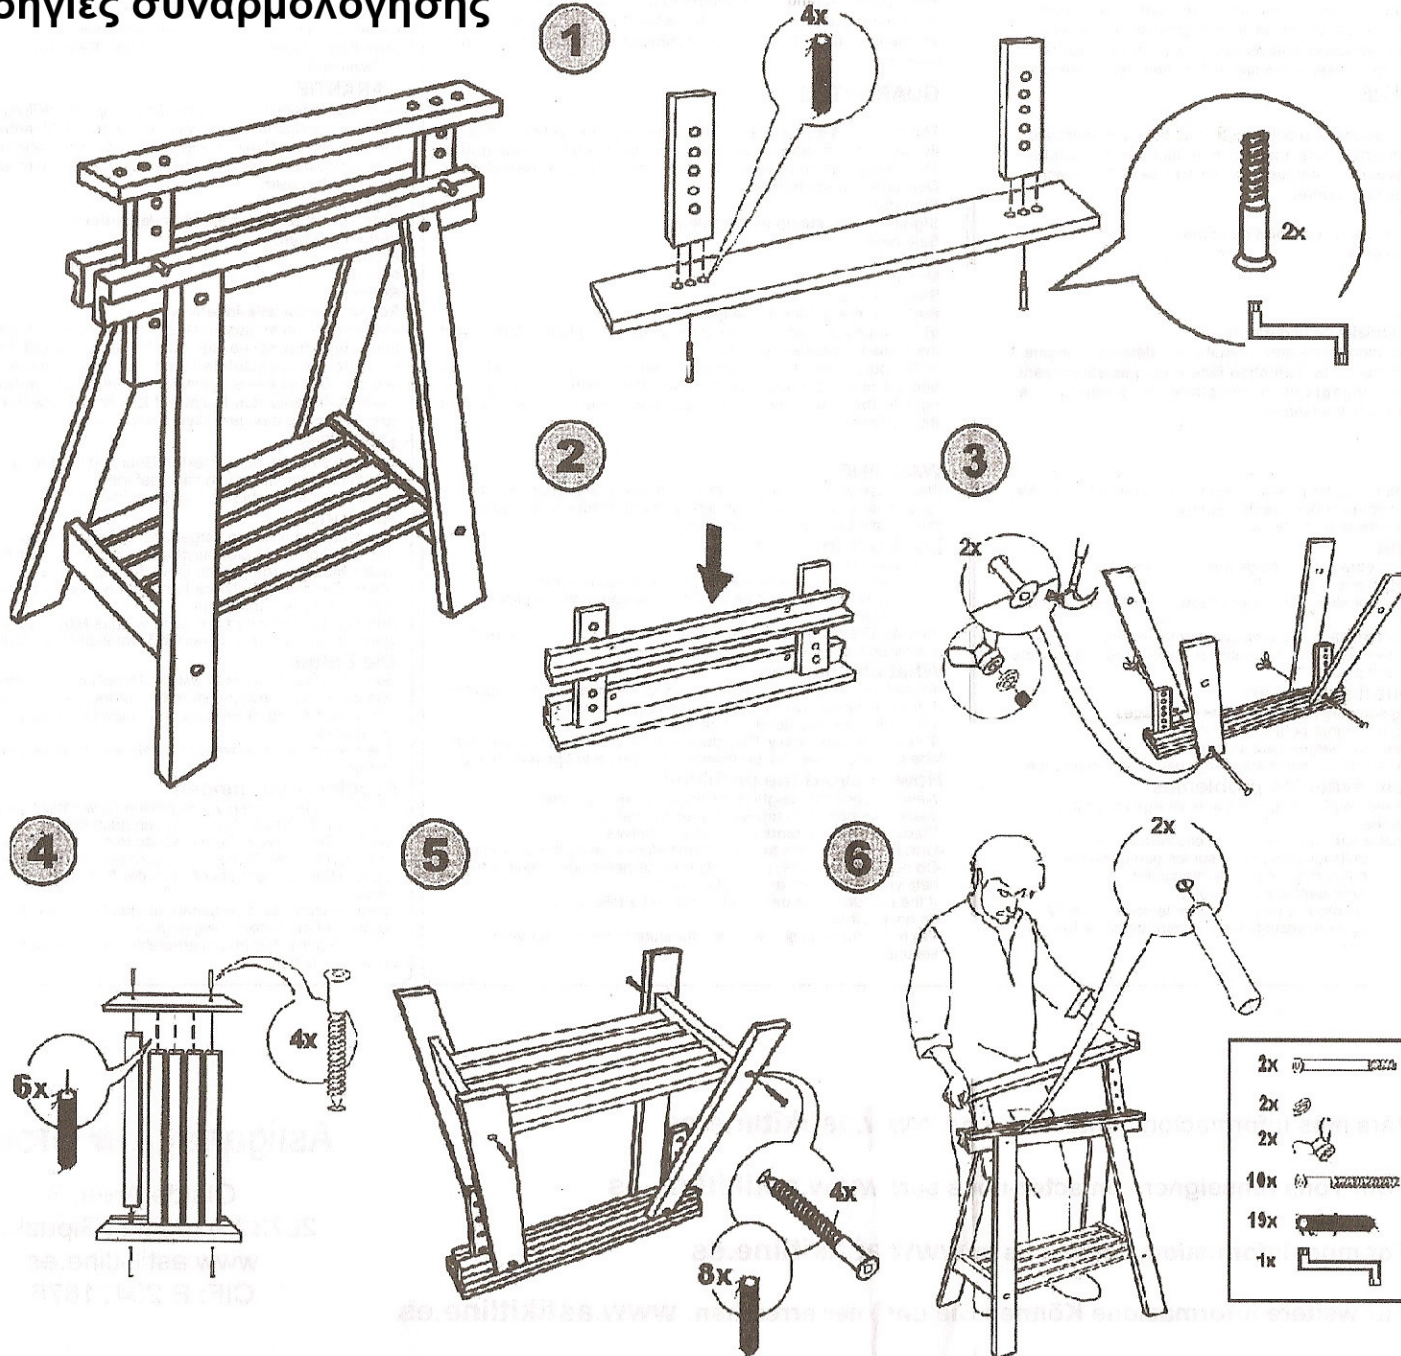

**Instrucciones de montaje / Instructions
 Assembly instruction / Montage-instructies
 Instruções de montagem / Istruzioni di montaggio
 Οδηγίες συναρμολόγησης**

**TRETEAU
 CABALLETE
 CAVALLETI
 CVALETE
 TRESTLE
 KLAPPBÖCKE
 KABAΛETO**

ARCHI TEC

- 2x [Screw]
- 2x [Nut]
- 2x [Washer]
- 10x [Screw]
- 19x [Screw]
- 1x [L-Bracket]

Ref: CAB-005
www.astikitline.es