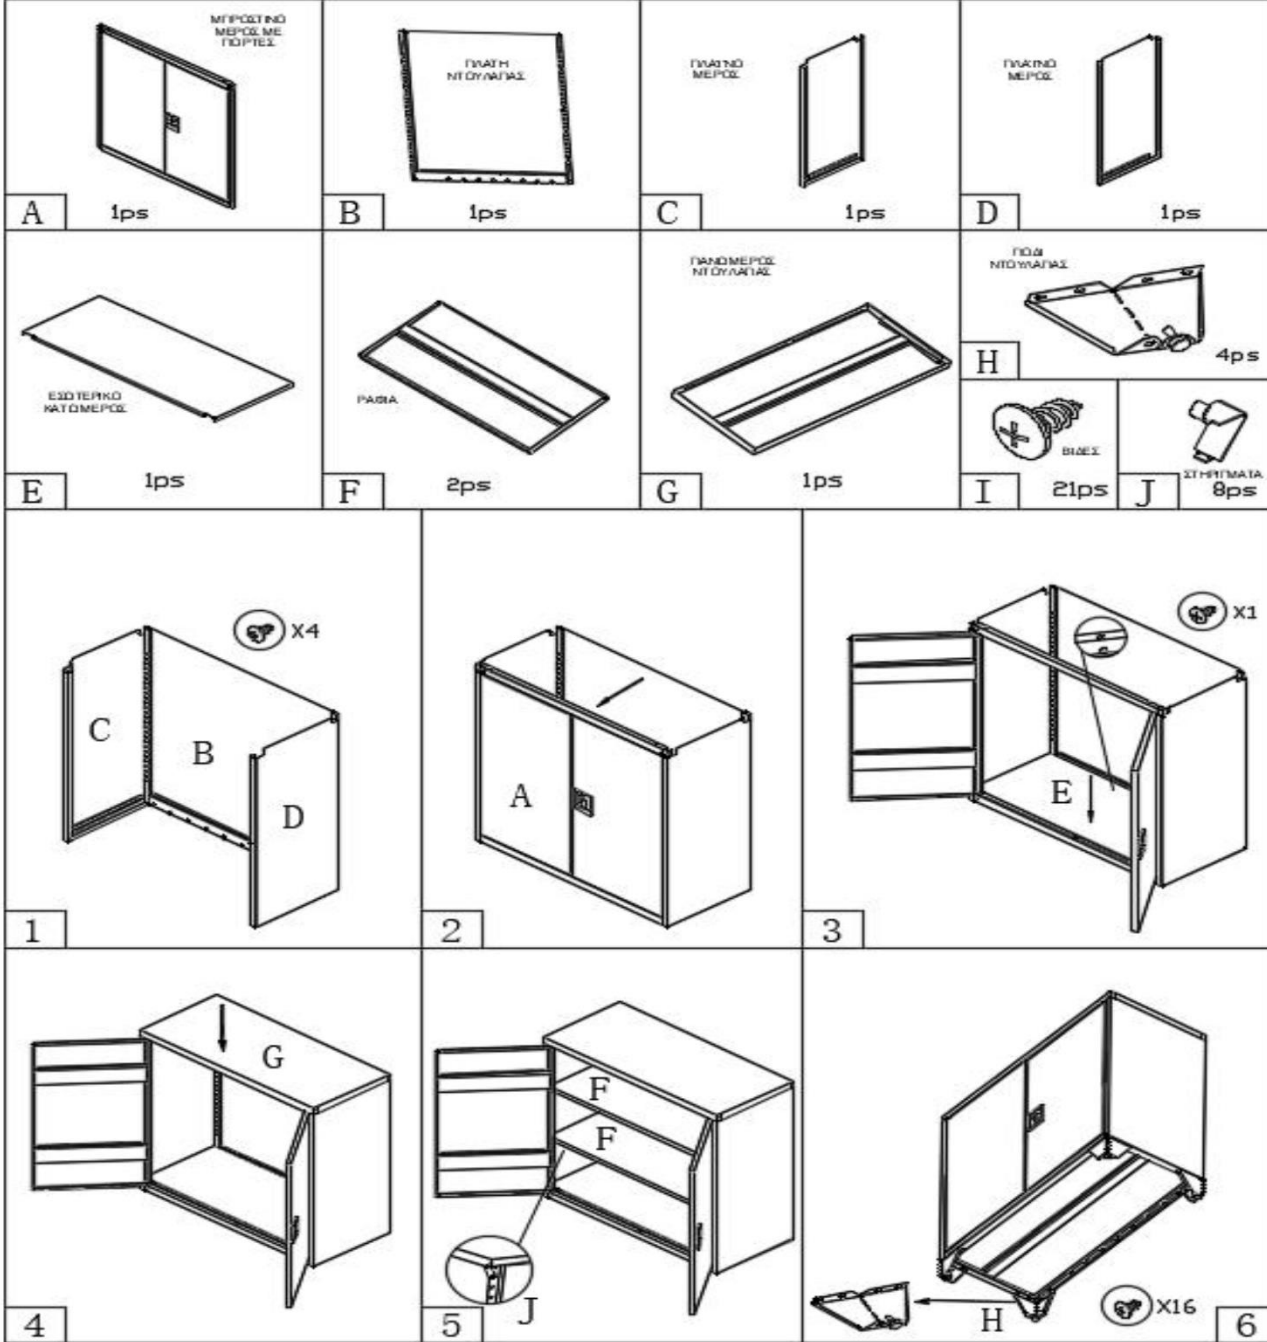

ΟΔΗΓΙΕΣ ΣΥΝΑΡΜΟΛΟΓΗΣΗΣ

ΑΝΑΛΥΤΙΚΕΣ ΟΔΗΓΙΕΣ ΒΗΜΑ-ΒΗΜΑ

ΕΙΚΟΝΑ 1: Βιδώνετε την πλάτη με τα δύο πλαϊνά μέρη.

ΕΙΚΟΝΑ 2: Κουμπώνετε το πλαίσιο με τις πόρτες στα πλαϊνά μέρη.

ΕΙΚΟΝΑ 3: Τοποθετείτε το εσωτερικό κάτω μέρος. (**ΠΡΟΣΟΧΗ!!** Η μπροστινή πλευρά έχει δύο κενά στις άκρες).

ΕΙΚΟΝΑ 4: Τοποθετείτε το καπάκι. (**ΠΡΟΣΟΧΗ!!** Εφαρμόστε πρώτα από την μπροστινή πλευρά.)

ΕΙΚΟΝΑ 5: Τοποθετείτε τα στηρίγματα των ραφιών μαζί με τα ράφια.

ΕΙΚΟΝΑ 6: Διπλώνετε τα πόδια της ντουλάπας και τα βιδώνετε.