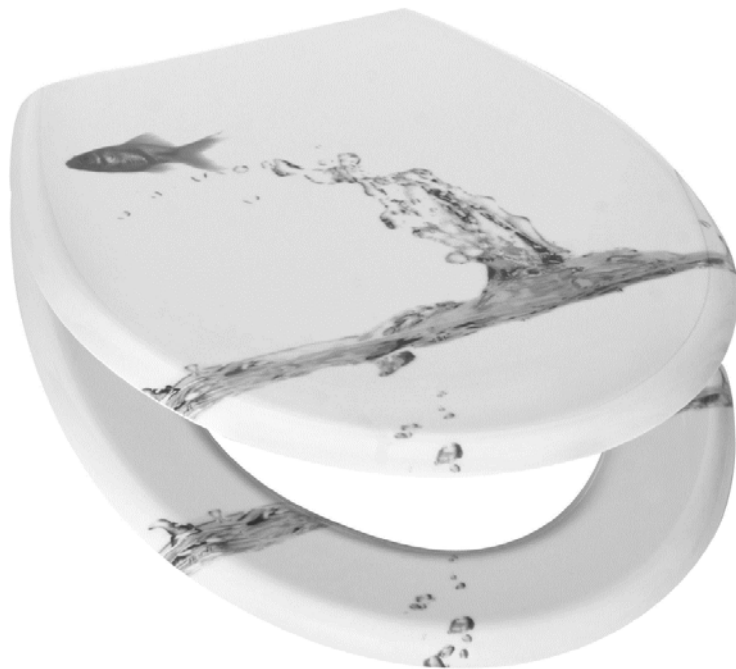

Praktiker

Κάλυμμα λεκάνης

Οδηγίες συναρμολόγησης

5202650047304

**Αγαπητή πελάτισσα,
Αγαπητέ πελάτη,**

Συγχαρητήρια για την αγορά του προϊόντος **PRAKTIKER**. Όπως όλα τα προϊόντα **PRAKTIKER** έτσι και αυτό κατασκευάστηκε με βάση την τελευταία λέξη της τεχνολογίας και με τη χρήση αξιόπιστων και σύγχρονων εξαρτημάτων.