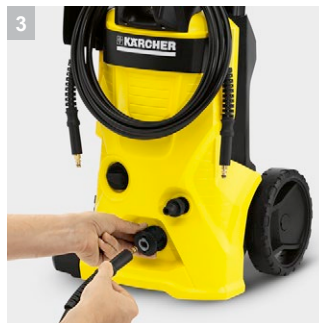

K 4 Classic *EU

Το "K4" για περιστασιακή αφαίρεση μέτριων ρύπων, για παράδειγμα: σε μικρά οχήματα, φράχτες κήπων ή ποδήλατα. Αυτό το καθαριστικό υψηλής πίεσης διαθέτει έναν υδρόψυκτο κινητήρα.

1 Εκπληκτικές επιδόσεις

3 Quick Connect

- Το λάστιχο υψηλής πίεσης είναι εύκολο στο χειρισμό του, αφού με μία μόνο κίνηση συνδέεται και αποσυνδέεται από τη συσκευή και το πιστόλι

4 Τακτική αποθήκευση στο γάντζο

- Ο μεγάλος γάντζος επιτρέπει την τακτική αποθήκευση του καλωδίου πάνω στη συσκευή

K 4 Classic *EU
Τεχνικά Στοιχεία

Αριθμός παραγγελίας	1.180-150.0	
	4039784727731	
Πίεση	bar / MPa	20 – up to 130 / 2 – up to 13
Παροχή	l/h	μέγ. 420
Θερμοκρασία νερού παροχής	°C	μέγ. 40
Εγκατεστημένη ισχύς	kW	1,8
Βάρος χωρίς τα εξαρτήματα	kg	11,8
Διαστάσεις (L × W × H)	mm	300 × 394 × 876
Τρέχων τύπος	V / Hz	230 / 50

Εξοπλισμός

Πιστόλια υψηλής πίεσης	Standard Quick Connect	
Vario Power Jet	■	
Τούρμπο μπεκ	■	
Σωλήνας υψηλής πίεσης	m	6
Ταχυσύνδεσμος ενσωματωμένος στο μηχάνημα	■	
Εφαρμογή χημικού με Αναρρόφηση νερού	Σύστημα Plug 'n' Clean	
Ενσωματωμένο φίλτρο νερού λεπτού πλέγματος	■	
Αντάπτορας για μάνικα κήπου A3/4"	■	
Προϊόντα καθαρισμού	Universal cleaner, 1 l	
Υδροψυκτο μοτέρ	■	