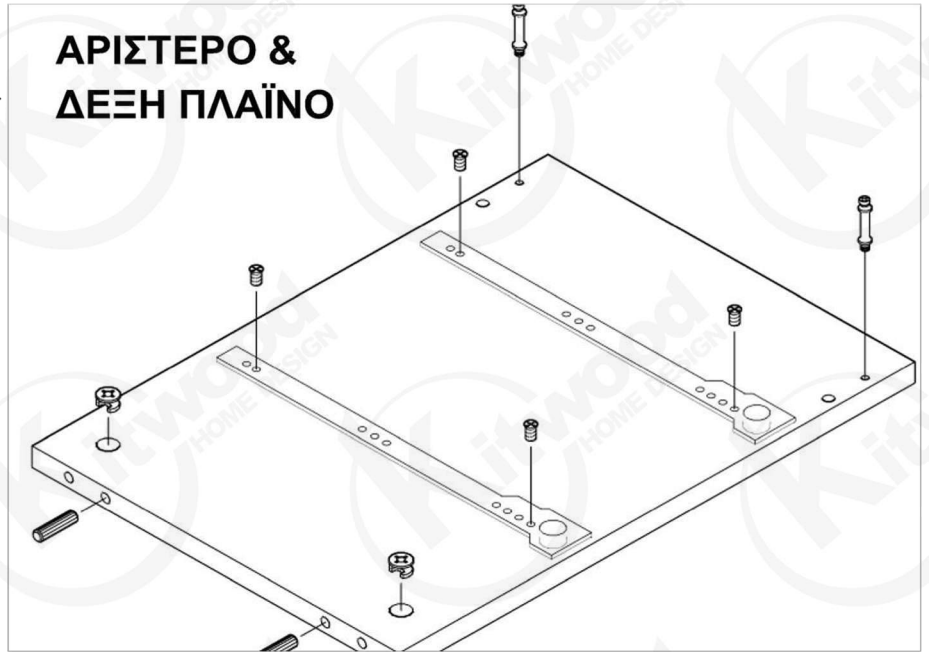

PR 2015

USING TOOLS

								
Kx16	Px16	Fx16	4x35	Zx15	Xx2	Ex8	3.5x16	Ox4

1

ΑΡΙΣΤΕΡΟ & ΔΕΞΗ ΠΛΑΪΝΟ

2

ΚΑΠΑΚΙ

ΤΡΕΣΑ

P x 2

9

10

11

12

13

S30 x 2

14