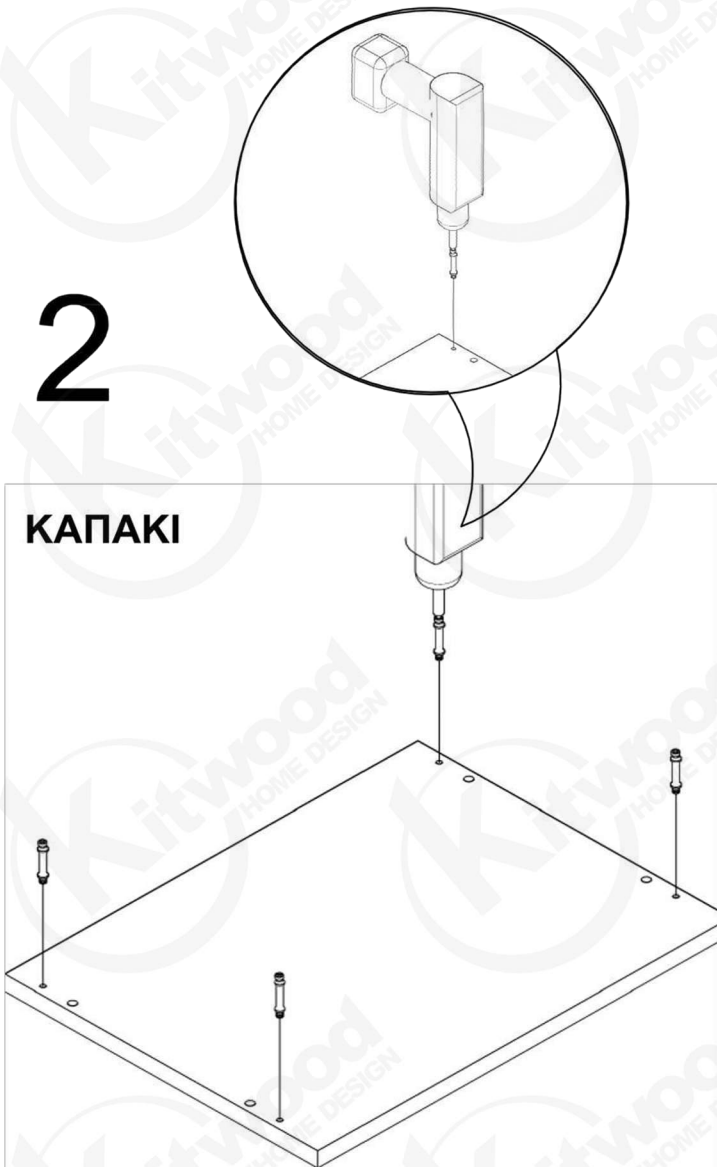

PR 2015

USING TOOLS

								
Kx16	Px16	Fx16	4x35	Zx15	Xx2	Ex8	3.5x16	Ox4

1

ΑΡΙΣΤΕΡΟ & ΔΕΞΗ ΠΛΑΪΝΟ

2

ΚΑΠΑΚΙ

ΤΡΕΣΑ

P x 2

9

10

11

12

13

S30 x 2

14