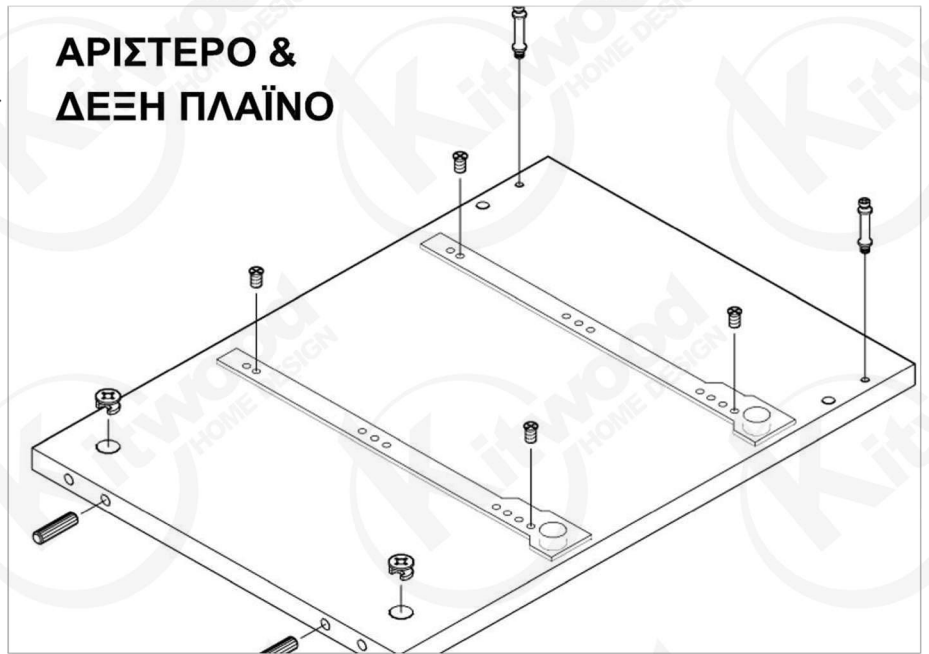

PR 2015

USING TOOLS

								
Kx16	Px16	Fx16	4x35	Zx15	Xx2	Ex8	3.5x16	Ox4

1

ΑΡΙΣΤΕΡΟ & ΔΕΞΗ ΠΛΑΪΝΟ

2

ΚΑΠΑΚΙ

ΤΡΕΣΑ

P x 2

9

10

11

12

13

S30 x 2

14