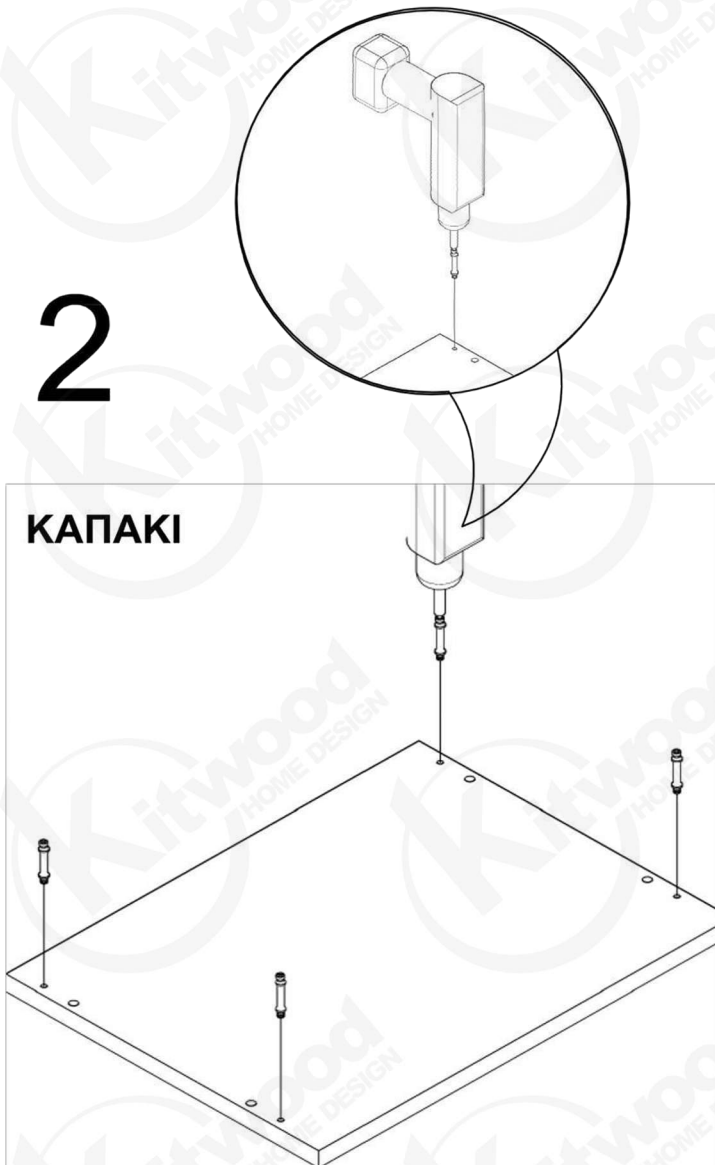

PR 2015

USING TOOLS

								
Kx16	Px16	Fx16	4x35	Zx15	Xx2	Ex8	3.5x16	Ox4

1

ΑΡΙΣΤΕΡΟ & ΔΕΞΗ ΠΛΑΪΝΟ

2

ΚΑΠΑΚΙ

ΤΡΕΣΑ

P x 2

9

10

11

12

13

S30 x 2

14