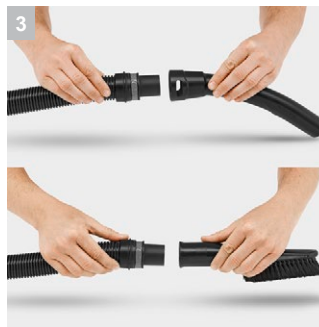

Σκούπα πολλαπλών εφαρμογών WD

Η σκούπα πολλαπλών χρήσεων WD 4 Premium είναι ισχυρή και εξοικονομεί ενέργεια. Με στιβαρό κάδο 10 L- ανοξείδωτο ασάλι, αποσπώμενη κασέτα φίλτρου και θέση στάθμευσης.

1 Κατοχυρωμένη τεχνολογία αφαίρεσης φίλτρου

- Γρήγορη και εύκολη αφαίρεση κασέτας φίλτρου χωρίς καμία επαφή με τη βρωμιά
- Υγρή και ξηρή αναρρόφηση χωρίς αλλαγή του φίλτρου

2 Νέο ακροφύσιο δαπέδου και νέος σωλήνας απορρόφησης

- Για τέλεια αποτελέσματα καθαρισμού
- Για μέγιστη ευκολία και ευελιξία

3 Αποσπώμενη λαβή

- Δυνατότητα προσαρμογής διαφορετικών εξαρτημάτων
- Για εύκολο σκούπισμα ακόμα και στα πιο στενά σημεία

4 Πρακτική θέση parking

- Γρήγορος και εύκολος στάθμευση του σωλήνα και του ακροφυσίου, κατά τη διάρκεια της εργασίας.