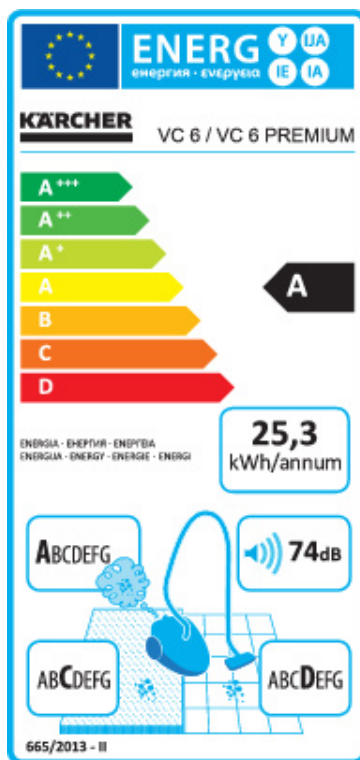

Ηλεκτρική σκούπα - Φύλλο τεχνικών δεδομένων Ε.Ε. Σύμφωνα με τον Κανονισμό (Ε.Ε.) αρ. 665/2013

KÄRCHER

Kärcher

Κωδ. μοντέλου	VC 6	
Ενεργειακή κλάση (από A+++ έως D)	A	
Ετήσια κατανάλωση ενέργειας Ενδεικτική ετήσια κατανάλωση ενέργειας (kWh ανά έτος), με βάση 50 σκουπίσματα. Η πραγματική ετήσια κατανάλωση ενέργειας εξαρτάται από τον τρόπο χρήσης της συσκευής.	kWh / έτος	25,3
Τάξη απόδοσης καθαρισμού χαλιού	C	
Τάξη απόδοσης καθαρισμού σκληρού δαπέδου	D	
Τάξη απόδοσης επανεκπομπής σκόνης	A	
Στάθμη ηχητικής ισχύος	dB(A)	74
Ονομαστική κατανάλωση ισχύος	W	600
Αριθμός παραγγελίας	1.195-600.0	

Ημ/νία δημιουργίας πίνακα: 07/2018

Παρακαλώ επικοινωνήστε
μαζί μας για περισσότερες
πληροφορίες

Head Office Germany
Alfred Kärcher GmbH & Co. KG
Alfred-Kärcher-Straße 28–40
71364 Winnenden
Phone +49 7195-14-0
Fax +49 7195-14-2212
www.kaercher.com