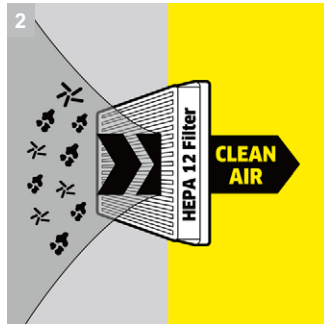

VC 3

Εξοικονομείτε χρόνο χάρη στο ότι δεν χρειάζεται να αλλάζετε σακούλες φίλτρου και να αγοράζετε ανταλλακτικά. Αυτή είναι η σκούπα ξηρής αναρρόφησης VC 3 Premium με πολύ-κυκλωνική τεχνολογία.

1 Πολύ-κυκλωνική τεχνολογία

- Περιορίζει την ανάγκη να αλλάζετε σε επαναλαμβανόμενη βάση τις σακούλες φίλτρου και να αγοράζετε ακριβά ανταλλακτικά
- Ο κάδος αποβλήτων μπορεί να καθαριστεί εύκολα με νερό

2 Φίλτρο HEPA

- Αξιόπιστα φιλτράρει ρύπους όπως η γύρη ή άλλα αλλεργιογόνα.
- Καθαρός αέρας - για ένα υγιές περιβάλλον διαβίωσης.

VC 3

- Αποσπώμενος κάδος αποβλήτων
- Δεν χρειάζεται σακούλα φίλτρου
- Φίλτρο HEPA (EN 1822:1998)

Τεχνικά Στοιχεία

Αριθμός παραγγελίας		1.198-125.0
		4054278206738
Ονομαστική ισχύς εισόδου	W	700
Ακτίνα λειτουργίας	m	7,5
Χωρητικότητα κάδου	l	0,9
Στάθμη ηχητικής ισχύος	dB(A)	76
Τρέχων τύπος	V / Hz	220 – 240 / 50 – 60
Βάρος χωρίς τα εξαρτήματα	kg	4,4
Διαστάσεις (L × W × H)	mm	388 × 269 × 334

Εξοπλισμός

Σωλήνας αναρρόφησης	m	1,5 / Τηλεσκοπική λαβή
Τηλεσκοπικός σωλήνας αναρρόφησης		■
Μεταβλητό ακροφύσιο στεγνού δαπέδου		■
Φίλτρο HEPA 12 (EN 1822:1998)		■
Αυτόματο μάζεμα καλωδίου		■
Πρακτική θέση parking		■
Ακροφύσιο γωνιών		■
Ακροφύσιο δαπέδου		■
Βούρτσα μαλακής σκόνης		■
■ Περιλαμβάνεται στη συσκευασία		