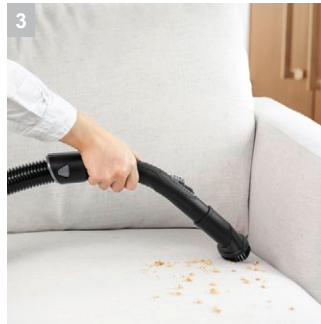

VC 3

Εξοικονομείτε χρόνο χάρη στο ότι δεν χρειάζεται να αλλάζετε σακούλες φίλτρου και να αγοράζετε ανταλλακτικά. Αυτή είναι η σκούπα ξηρής αναρρόφησης VC 3 Premium με πολύ-κυκλωνική τεχνολογία.

1 Πολύ-κυκλωνική τεχνολογία

- Περιορίζει την ανάγκη να αλλάζετε σε επαναλαμβανόμενη βάση τις σακούλες φίλτρου και να αγοράζετε ακριβά ανταλλακτικά
- Ο κάδος αποβλήτων μπορεί να καθαριστεί εύκολα με νερό

2 Φίλτρο HEPA

- Αξιόπιστα φιλτράρει ρύπους όπως η γύρη ή άλλα αλλεργιογόνα.
- Καθαρός αέρας - για ένα υγιές περιβάλλον διαβίωσης.