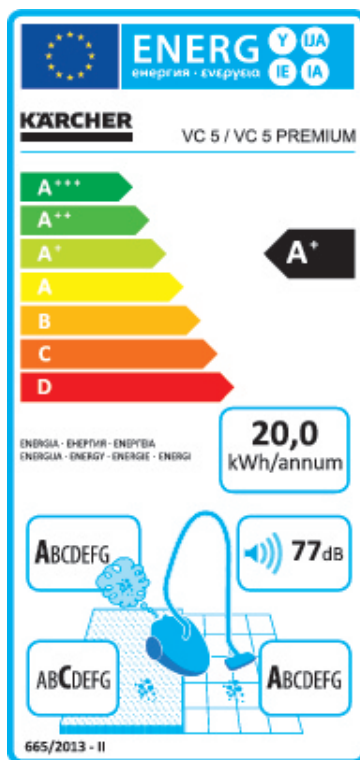

Ηλεκτρική σκούπα - Φύλλο τεχνικών δεδομένων Ε.Ε. Σύμφωνα με τον Κανονισμό (Ε.Ε.) αρ. 665/2013

KÄRCHER

Kärcher

Κωδ. μοντέλου	VC 5	
Ενεργειακή κλάση (από A+++ έως D)	A+	
Ετήσια κατανάλωση ενέργειας Ενδεικτική ετήσια κατανάλωση ενέργειας (kWh ανά έτος), με βάση 50 σκουπίσματα. Η πραγματική ετήσια κατανάλωση ενέργειας εξαρτάται από τον τρόπο χρήσης της συσκευής.	kWh / έτος	20
Τάξη απόδοσης καθαρισμού χαλιού	C	
Τάξη απόδοσης καθαρισμού σκληρού δαπέδου	A	
Τάξη απόδοσης επανεκπομπής σκόνης	A	
Στάθμη ηχητικής ισχύος	dB(A)	77
Ονομαστική κατανάλωση ισχύος	W	500
Αριθμός παραγγελίας	1.349-100.0	

Ημ/νία δημιουργίας πίνακα: 08/2018

Παρακαλώ επικοινωνήστε
μαζί μας για περισσότερες
πληροφορίες

Head Office Germany
Alfred Kärcher GmbH & Co. KG
Alfred-Kärcher-Straße 28–40
71364 Winnenden
Phone +49 7195-14-0
Fax +49 7195-14-2212
www.kaercher.com