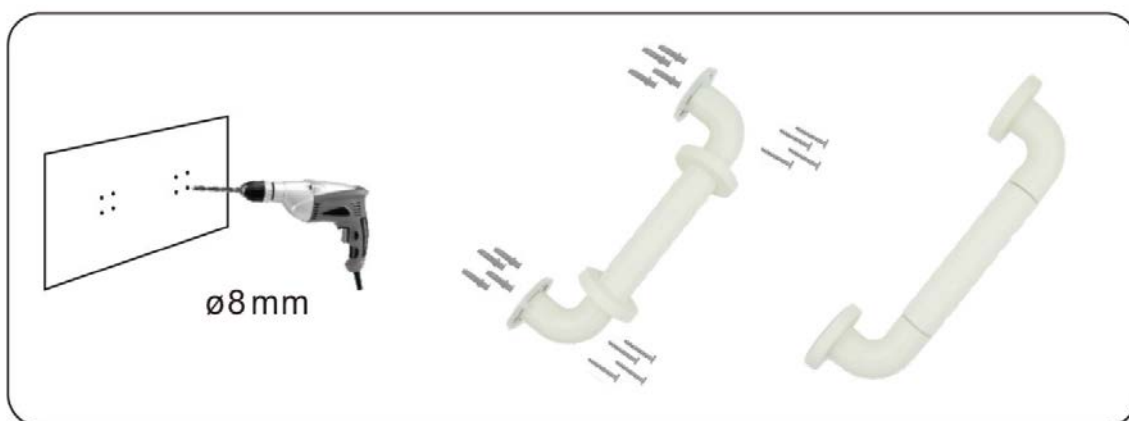

Τοποθέτηση

Απομακρύνετε όλα τα υλικά συσκευασίας και φυλάξτε τα για μελλοντική χρήση.

ΠΡΟΕΙΔΟΠΟΙΗΣΗ!

Τα υλικά συσκευασίας δεν αποτελούν παιχνίδι. Τα παιδιά δεν επιτρέπεται να παίζουν με τα υλικά συσκευασίας γιατί ενέχει κίνδυνος κατάποσης ή ασφυξίας!

ΠΡΟΣΟΧΗ!

- Επιλέξτε σταθερό σημείο του τοίχου για την τοποθέτηση.
- Πριν χρησιμοποιήσετε τη χειρολαβή, βεβαιωθείτε ότι είναι καλά στερεωμένη στη θέση της.

Καθαρισμός και συντήρηση

- Σκουπίστε τυχόν επίμονους λεκέδες με ένα υγρό πανί και μια μικρή ποσότητα ήπιου καθαριστικού, αν χρειαστεί.
- Μη χρησιμοποιείτε σκληρά απορρυπαντικά, χημικά καθαριστικά ή διαλύτες που μπορεί να αλλοιώσουν το φινίρισμα της επιφάνειας του προϊόντος.