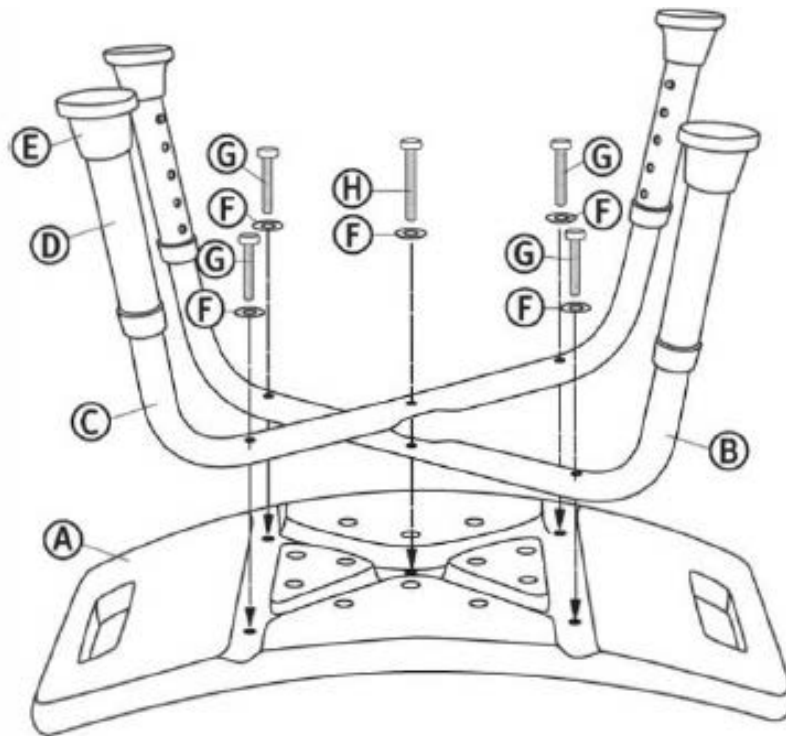

Σχήμα 3

Πατήστε τα κουμπιά που υπάρχουν στα πόδια του σκαμπό (D), για να ρυθμίσετε το επιθυμητό ύψος.

Τα κουμπιά πρέπει να προεξέχουν πλήρως από τις οπές.

Ρυθμίστε όλα τα πόδια στο ίδιο ύψος ώστε να αποφευχθεί τυχόν πτώση. Περιστρέψτε τα λαστιχένια καλύμματα (E) με τέτοιο τρόπο ώστε να είναι ευθυγραμμισμένα και να ισορροπούν καλά πάνω στη βάση του ντους, προκειμένου να διασφαλιστεί η ασφαλής στήριξη του σκαμπό. Βλ. Σχήμα 4.