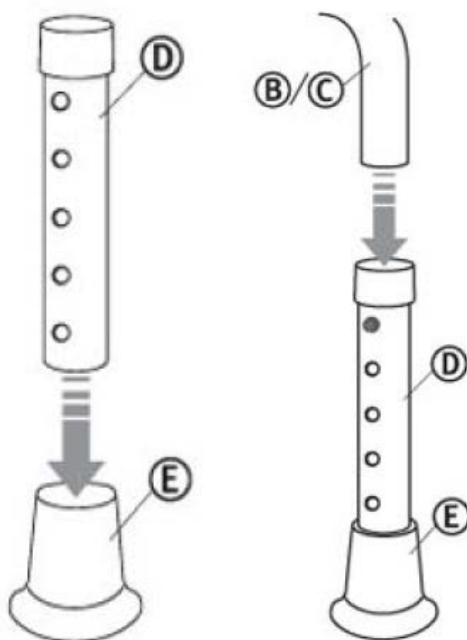

Συναρμολόγηση

Απομακρύνετε όλα τα υλικά συσκευασίας και φυλάξτε τα για μελλοντική χρήση.

Σημείωση:

Αυτό το σύμβολο υποδεικνύει πληροφορίες που θα σας βοηθήσουν να κατανοήσετε καλύτερα τις διαδικασίες που περιγράφονται.

Σχήμα 1

Σχήμα 2

Τοποθετήστε το λαστιχένιο κάλυμμα (E) στο πόδι (D) όπως στο σχήμα 1. Επαναλάβετε αυτό το βήμα για όλα τα πόδια του σκαμπό.

Τοποθετήστε τα πόδια με τα λαστιχένια καλύμματα στους σωλήνες (B) (C). Επαναλάβετε αυτό το βήμα για όλα τα πόδια του σκαμπό (Σχήμα 2).

Στερεώστε τους σωλήνες (B)+(C) στο κάτω μέρος του καθίσματος (A). Σφίξτε τους με τις βίδες (G)+(H) τοποθετώντας μια ροδέλα (F) κάτω από κάθε βίδα. Βλ. Σχήμα 3.