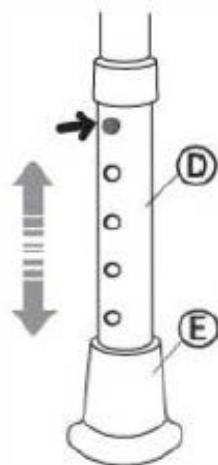

### Σημείωση:

Αυτό το σύμβολο υποδεικνύει πληροφορίες που θα σας βοηθήσουν να κατανοήσετε καλύτερα τις διαδικασίες που περιγράφονται.

Σχήμα 1

Σχήμα 2

Τοποθετήστε το λαστιχένιο κάλυμμα (E) στο πόδι (D) όπως στο σχήμα 1. Επαναλάβετε αυτό το βήμα για όλα τα πόδια του σκαμπό.

Τοποθετήστε τα πόδια με τα λαστιχένια καλύμματα στους σωλήνες (B) (C). Επαναλάβετε αυτό το βήμα για όλα τα πόδια του σκαμπό (Σχήμα 2).

Στερεώστε τους σωλήνες (B)+(C) στο κάτω μέρος του καθίσματος (A). Σφίξτε τους με τις βίδες (G)+(H) τοποθετώντας μια ροδέλα (F) κάτω από κάθε βίδα. Βλ. Σχήμα 3.

Σχήμα 3

Πατήστε τα κουμπιά που υπάρχουν στα πόδια του σκαμπό (D), για να ρυθμίσετε το επιθυμητό ύψος.

Τα κουμπιά πρέπει να προεξέχουν πλήρως από τις οπές.

Ρυθμίστε όλα τα πόδια στο ίδιο ύψος ώστε να αποφευχθεί τυχόν πτώση. Περιστρέψτε τα λαστιχένια καλύμματα (E) με τέτοιο τρόπο ώστε να είναι ευθυγραμμισμένα και να ισορροπούν καλά πάνω στη βάση του ντους, προκειμένου να διασφαλιστεί η ασφαλής στήριξη του σκαμπό. Βλ. Σχήμα 4.