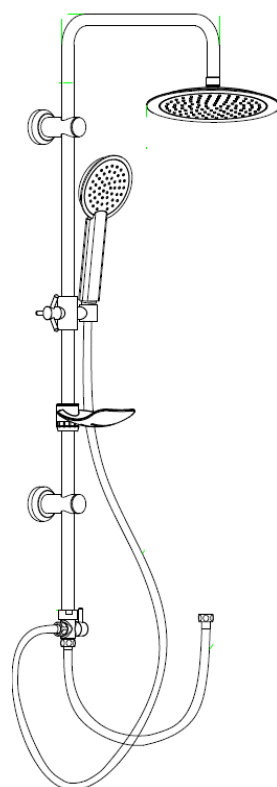

Praktiker

ΣΤΗΛΗ ΝΤΟΥΣ

Οδηγίες συναρμολόγησης

5202650117380

**Αγαπητή πελάτισσα,
Αγαπητέ πελάτη,**

Συγχαρητήρια για την αγορά του προϊόντος **PRAKTIKER**. Όπως όλα τα προϊόντα **PRAKTIKER** έτσι και αυτό κατασκευάστηκε με βάση την τελευταία λέξη της τεχνολογίας και με τη χρήση αξιόπιστων και σύγχρονων εξαρτημάτων.

Παρακαλούμε ακολουθήστε τις οδηγίες συναρμολόγησης όπως παρουσιάζονται στις εικόνες που ακολουθούν, προκειμένου να τοποθετήσετε το προϊόν με επιτυχία.

Ευχαριστούμε πολύ!

Περιεχόμενα

Ποια είναι η σημασία των συμβόλων που χρησιμοποιούνται;.....	3
Υποδείξεις ασφαλείας.....	3
Πριν την πρώτη χρήση.....	3
Συναρμολόγηση	4
Καθαρισμός και συντήρηση	6
Απόρριψη προϊόντος.....	6
Απόρριψη συσκευασίας.....	6
Εγγύηση	Error! Bookmark not defined.