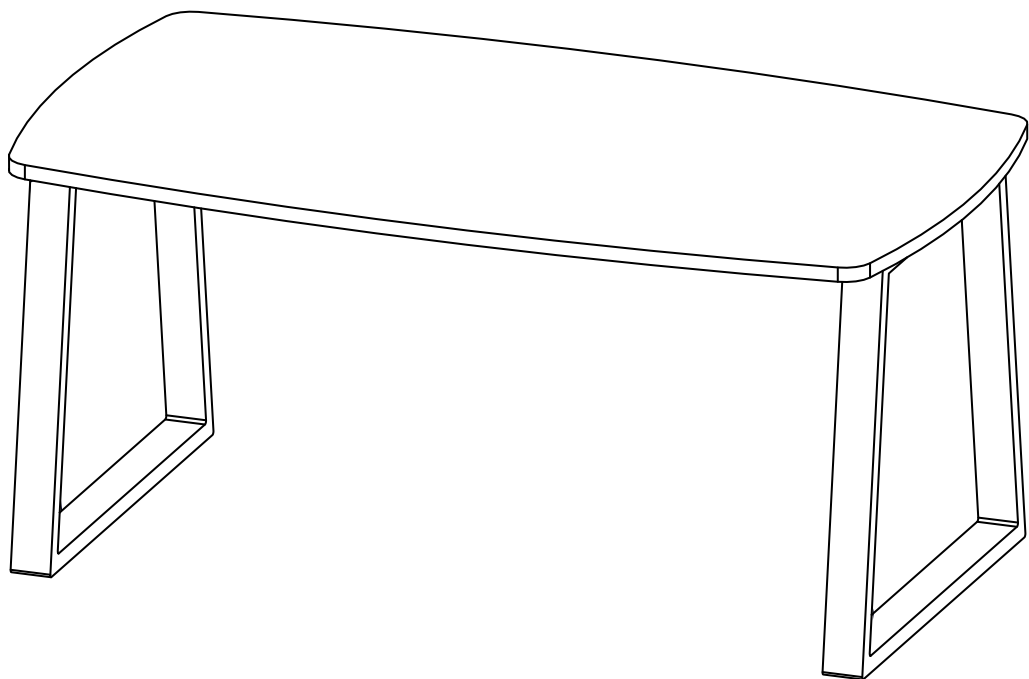

ΤΡΑΠΕΖΑΡΙΑ HARMONY
160x90x73cm

A1

8

B2

8

C3

8

Εργαλεία συναρμολόγησης