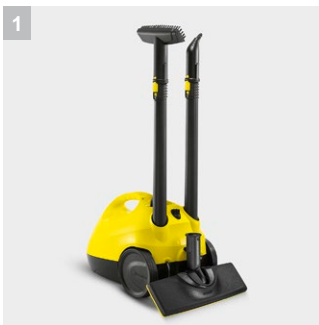

SC 2 EasyFix

Το βασικό μοντέλο για καθαρισμό με ατμό χωρίς χημικά προϊόντα: Ο ατμοκαθαριστής SC 2 EasyFix της Kärcher. Για απόλυτη καθαριότητα σε σκληρές επιφάνειες σε ολόκληρο το σπίτι. Με το ακροφύσιο δαπέδου EasyFix.

1 Θέση αξεσουάρ και στάθμευσης

- Άνετη αποθήκευση αξεσουάρ και εύκολη στήριξη του εξαρτήματος δαπέδου στα διαλείμματα

2 Σετ καθαρισμού δαπέδου EasyFix με ευέλικτο σύνδεσμο στο ακροφύσιο δαπέδου και βολική στερέωση hook-and-loop για το πανί καθαρισμού δαπέδου

- Βέλπιστα αποτελέσματα καθαρισμού σε διάφορα σκληρά δάπεδα σε όλο το σπίτι χάρη στην αποτελεσματική τεχνολογία ελασμάτων.
- Αλλαγή του πανιού χωρίς να το ακουμπήσετε και να έρθετε σε επαφή με τους ρύπους και βολική σύνδεση του πανιού καθαρισμού δαπέδου χάρη στο σύστημα hook-and-loop