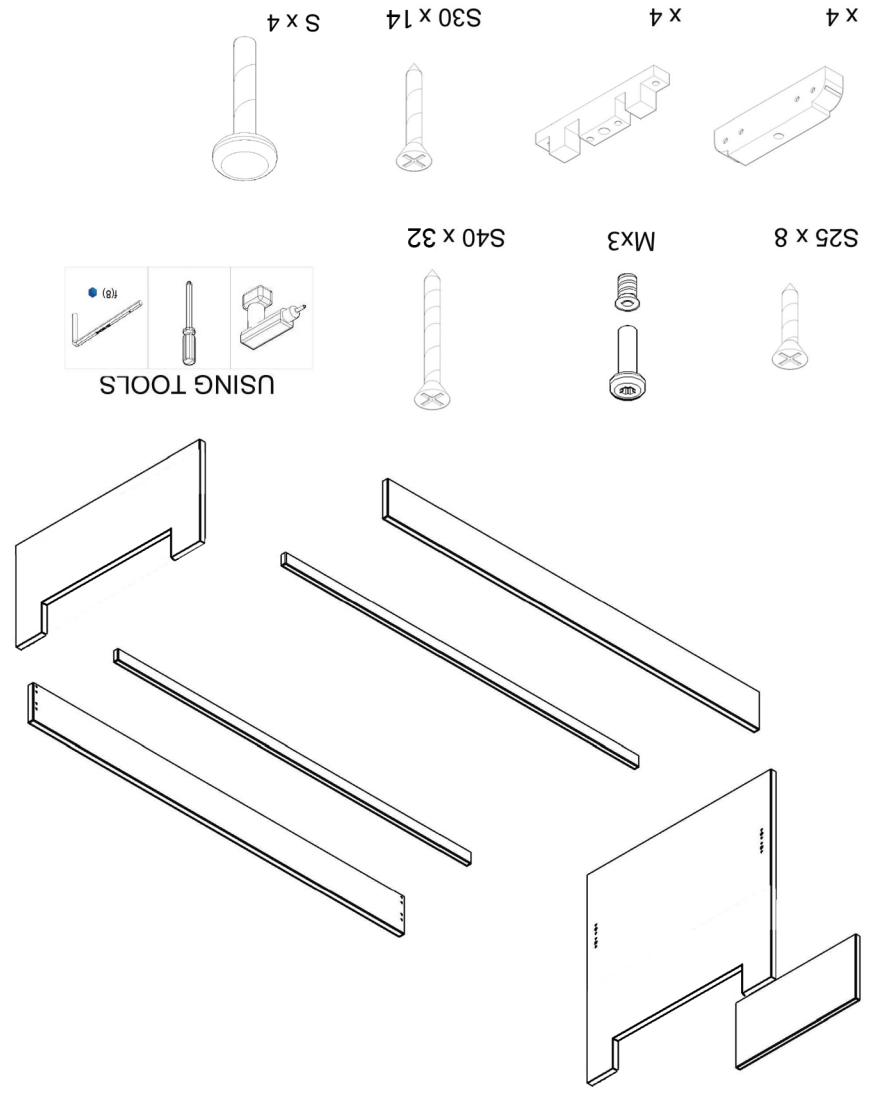

# CF 511

30 minutes

5

1

6

2

4

3