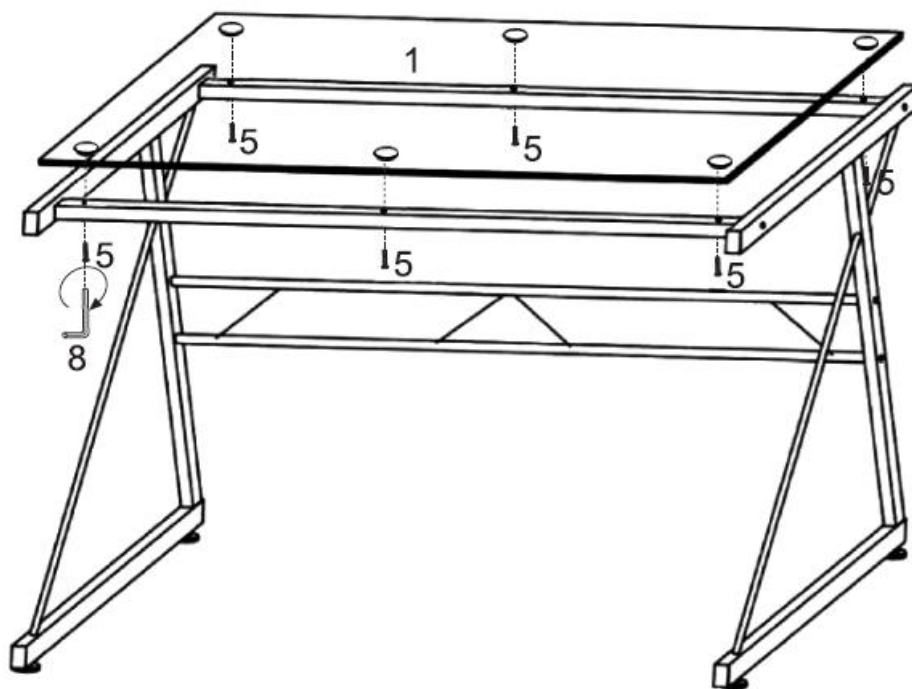

Εξαρτήματα

1  x1	2  x2	3  x1	4  x2
5  6x25mm x6	6  6x40mm x8	7  x4	8  x1

Συναρμολόγηση

①

②

Καθαρισμός και συντήρηση

- Καθαρίζετε κατά διαστήματα με ελαφρώς υγρό πανί, και στεγνώνετε με καθαρή πετσέτα.
- Μη χρησιμοποιείτε ισχυρά καθαριστικά ή στιλβωτικά.
- Ελέγχετε όλες τις βίδες και τα συνδετικά εξαρτήματα τακτικά (ανά 3 μήνες) και σφίγγετε τις βίδες όταν χρειάζεται.