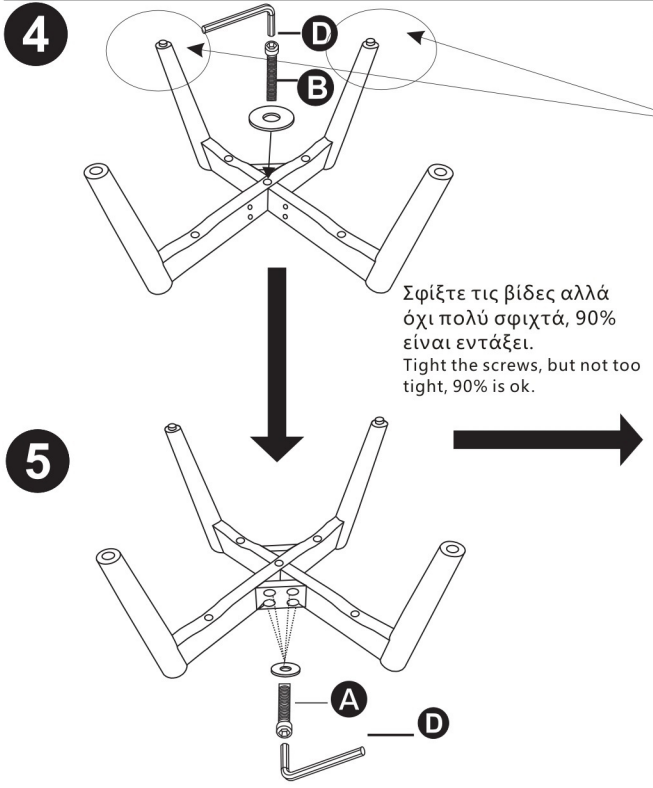

ASSEMBLY INSTRUCTIONS/ΟΔΗΓΙΕΣ ΣΥΝΑΡΜΟΛΟΓΗΣΗΣ

A		M6x25mm	8
B		M6x40mm	1
C		M6x65mm	4
D			1

Σφίξτε όλες τις βίδες στο 100%.
Tight all the screws to 100%.