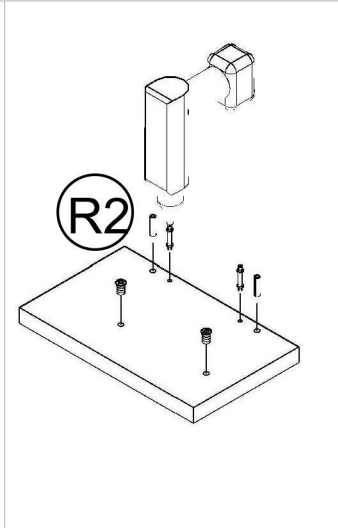

KIT 534

15 minutes

USING TOOLS

K x 34

Fx 30

Px 30

3.5x30

B x 10

M x 8

PAx 6

4.0 x 25

B3 x 12

PEx4

1

ΠΛΕΥΡΑ Β

2

ΠΛΕΥΡΑ Α

3

4

5

6

7

8

9