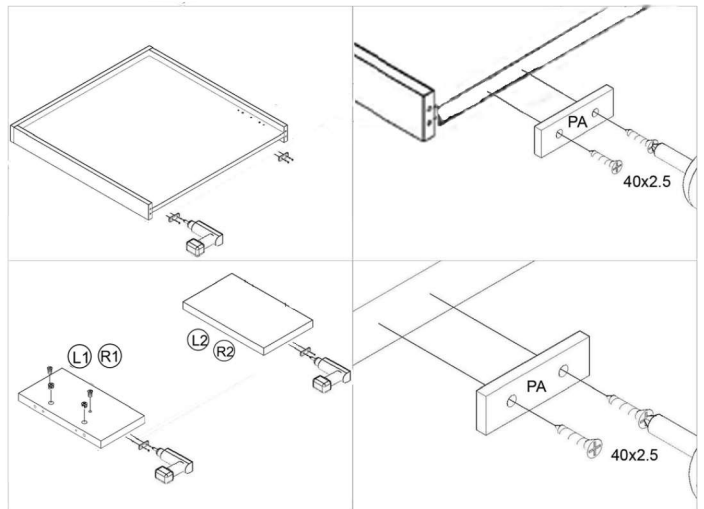

KIT 534

15 minutes

USING TOOLS

K x 34

Fx 30

Px 30

3.5x30

B x 10

M x 8

PAx 6

4.0 x 25

B3 x 12

PEx4

1

ΠΛΕΥΡΑ Β

2