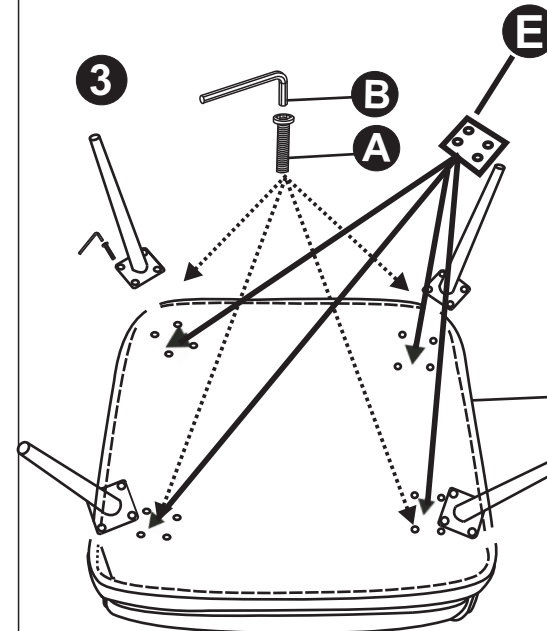

ASSEMBLY INSTRUCTIONS - ΟΔΗΓΙΕΣ ΣΥΝΕΡΜΟΛΟΓΗΣΗΣ

A		M6x20mm	X16
B		5mm	X1
C			X1

D			X4
E			X1

Please adjusting the chair.
If you could not balance the chair, please go on to finish the next step 3 & 4 to adjust the chair.

Ισορροπήστε την καρέκλα. Αν δεν μπορείτε να ισορροπήσετε την καρέκλα, παρακαλώ συνεχίστε στο επόμενο βήμα 3 & 4 για να ρυθμίσετε την καρέκλα.

Place the metal plate (E) underneath at any of the four legs to try adjusting the balance of the chair.

Τοποθετήστε τη μεταλλική πλάκα (E) κάτω από οποιοδήποτε από τα τέσσερα σκέλη για να προσπαθήσετε να ρυθμίσετε την ισορροπία της καρέκλας.

Please adjusting the chair.
Παρακαλώ ισορροπήστε την καρέκλα

Please do not over-tighten all the screws before adjusting the balance of the whole chair.
Μην σφίξετε υπερβολικά όλες τις βίδες πριν ρυθμίσετε την ισορροπία ολόκληρης της καρέκλας.