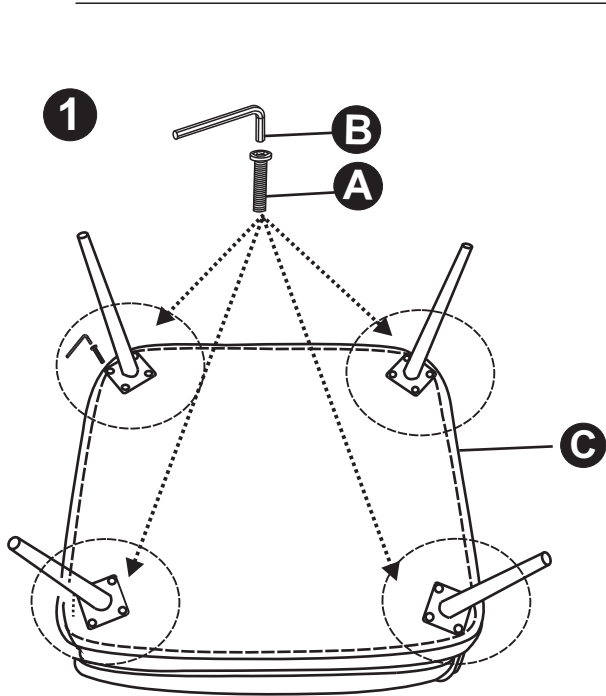

ASSEMBLY INSTRUCTIONS - ΟΔΗΓΙΕΣ ΣΥΝΕΡΜΟΛΟΓΗΣΗΣ

A		M6x20mm	X16
B		5mm	X1
C			X1

D			X4
E			X1

Please adjusting the chair.
If you could not balance the chair, please go on to finish the next step 3 & 4 to adjust the chair.

Ισορροπήστε την καρέκλα. Αν δεν μπορείτε να ισορροπήσετε την καρέκλα, παρακαλώ συνεχίστε στο επόμενο βήμα 3 & 4 για να ρυθμίσετε την καρέκλα.

Place the metal plate (E) underneath at any of the four legs to try adjusting the balance of the chair.

Τοποθετήστε τη μεταλλική πλάκα (E) κάτω από οποιοδήποτε από τα τέσσερα σκέλη για να προσπαθήσετε να ρυθμίσετε την ισορροπία της καρέκλας.

Please adjusting the chair.
Παρακαλώ ισορροπήστε την καρέκλα

Please do not over-tighten all the screws before adjusting the balance of the whole chair.
Μην σφίξετε υπερβολικά όλες τις βίδες πριν ρυθμίσετε την ισορροπία ολόκληρης της καρέκλας.